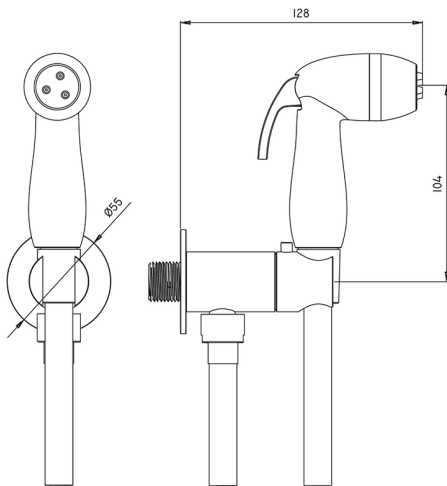

Set idroscopino completo IDROSCOPINI_FL007920

MODELLO **FL007920**

Set idroscopino completo, supporto murale tondo, apertura acqua singola, doccetta idroscopino in ABS, flex PVC 120 cm

FINITURE DISPONIBILI

21 21 Cromo

CARATTERISTICHE

Doccetta idroscopino

Doccetta Idroscopino

Doccetta idroscopino monoforo, per la pulizia del sanitario.

2026-07-02