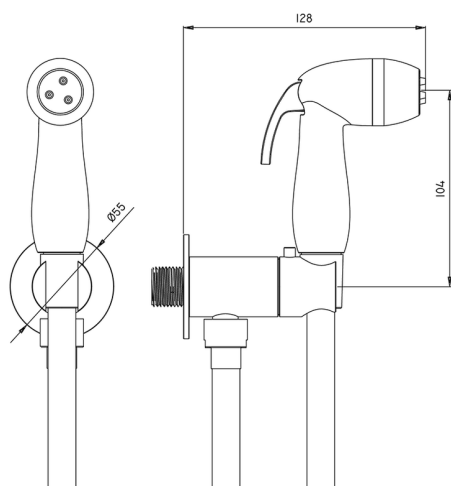

Set idroscopino completo IDROSCOPINI_FL007920

MODELLO **FL007920**

Set idroscopino completo, supporto murale tondo, apertura acqua singola, doccetta idroscopino in ABS, flex PVC 120 cm

FINITURE DISPONIBILI

CARATTERISTICHE

Doccetta idroscopino

Doccetta Idroscopino

Doccetta idroscopino monoforo, per la pulizia del sanitario.

2026-05-17