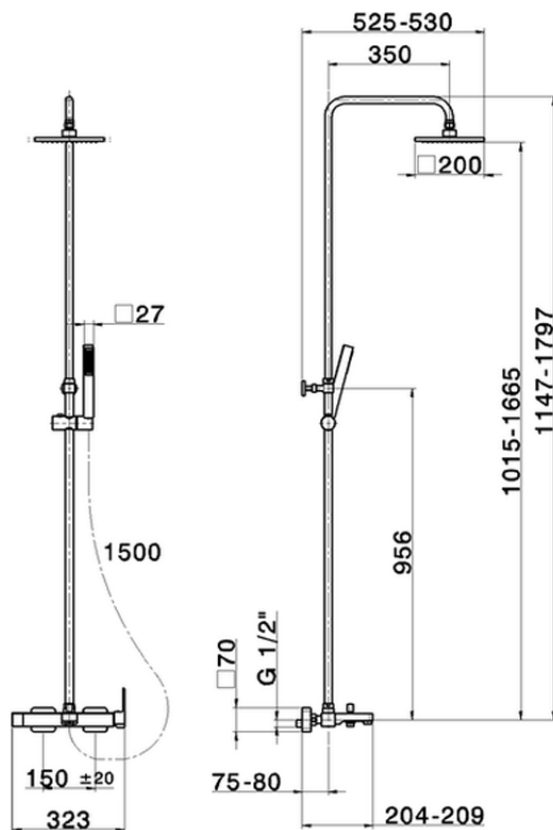

Colonna vasca monocomando 3 funzioni COLONNE DOCCIA_RR004120

RR004120

<https://www.cisal.it/colonna-vasca-monocomando-3-funzioni-colonne-doccia-rr004120>

2026-05-28