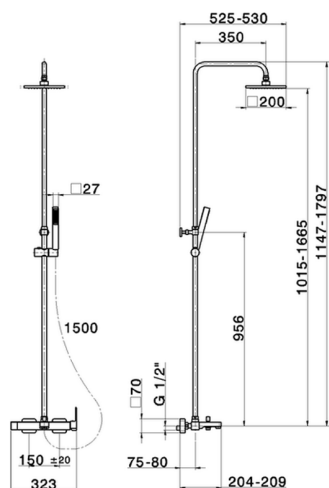

## Colonna vasca monocomando 3 funzioni COLONNE DOCCIA\_RR004120

MODELLO **RR004120**

Colonna vasca monocomando 3 funzioni,deviatore 2 uscite,colonna telescopica,supporto doccetta scorrevole,doccetta monogetto minimalista quadra 27x27 mm ABS,soffione quadro 200x200 mm in ABS,flessibile liscio SILVERFLEX 150 cm

FINITURE DISPONIBILI

**21** 21 Cromo

CARATTERISTICHE

Ricambio Cartuccia **ZZ95409000**

**Cartuccia Monocomando 35 mm**

### EcoStop

Con il Dispositivo EcoStop l'apertura dell'acqua avviene con un punto duro al 50% circa della portata. Un fermo a metà apertura, da vincere con una leggera forza solo e soltanto quando ci sia una reale necessità di richiesta d'acqua alla massima portata. Ciò permette di consumare fino al 50% in meno di acqua.