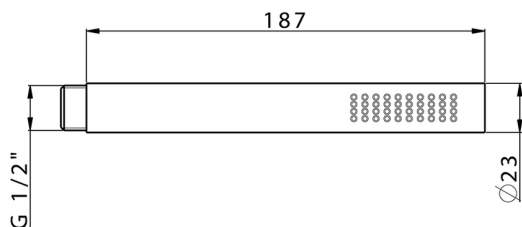

Doccetta Minimalista in Ottone SHOWER_DS014460

MODELLO **DS014460**

Doccetta Minimalista in Ottone, monogetto
18,7x2,3x1,5 in Ottone

FINITURE DISPONIBILI

- **21** 21 Cromo
- **2P** 2P Oro Rosa
- **2Q** 2Q Black Titanium
- **40** 40 Nero Opaco
- **4Q** 4Q Bianco Opaco

CARATTERISTICHE

2026-06-04