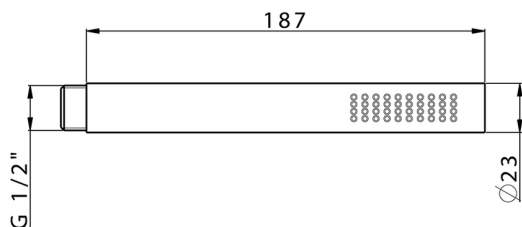

Doccetta Minimalista in Ottone SHOWER_DS014460

MODELLO **DS014460**

Doccetta Minimalista in Ottone, monogetto
18,7x2,3x1,5 in Ottone

FINITURE DISPONIBILI

- **21** 21 Cromo
- **2P** 2P Oro Rosa
- **2Q** 2Q Black Titanium
- **40** 40 Nero Opaco
- **4Q** 4Q Bianco Opaco

CARATTERISTICHE

2026-04-14