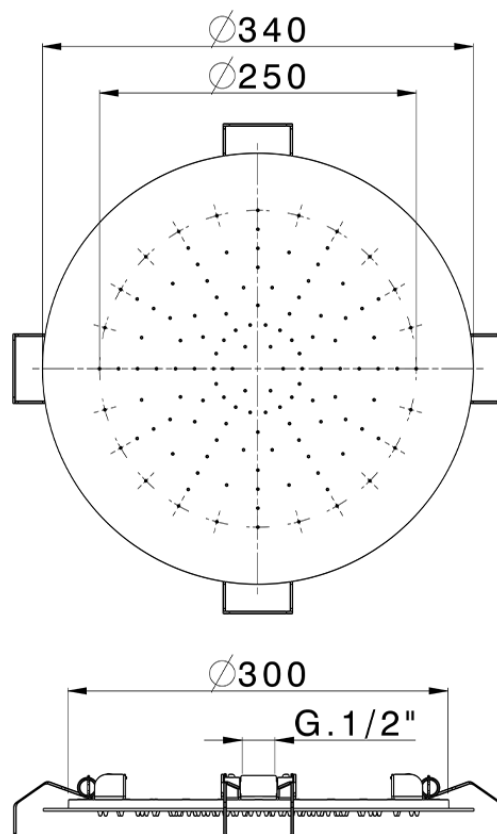

Soffione a soffitto ispezionabile Ø 340 mm ZEN SHOWER_ZS0S0240

ZS0S0240

<https://www.cisal.it/soffione-a-soffitto-ispezionabile-o-340-mm-zen-shower-zs0s0240>

2026-07-02