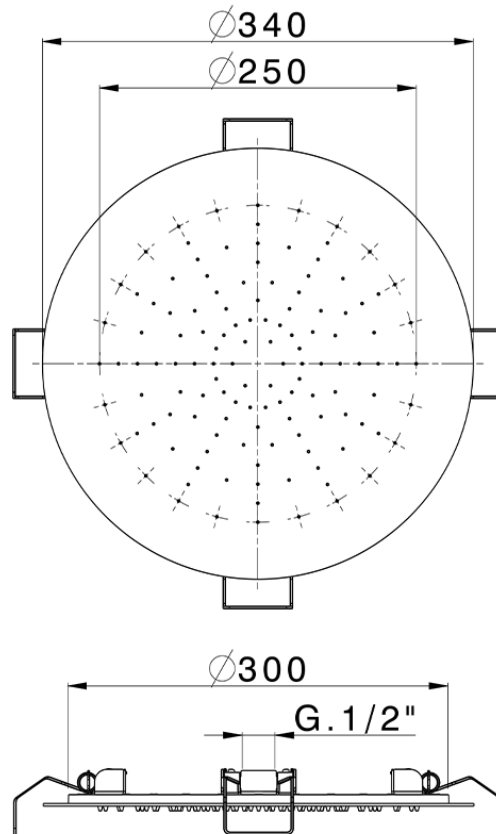

## Soffione a soffitto ispezionabile Ø 340 mm ZEN SHOWER\_ZS0S0240

ZS0S0240

<https://www.cisal.it/soffione-a-soffitto-ispezionabile-o-340-mm-zen-shower-zs0s0240>

2026-07-02