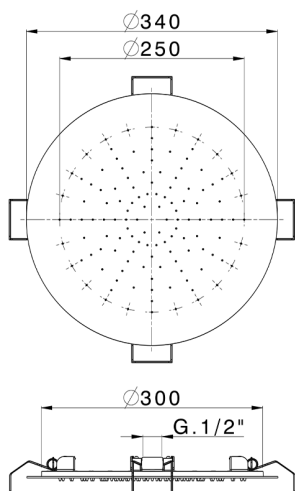

CARATTERISTICHE