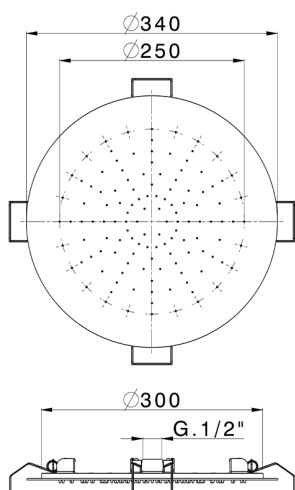

CARATTERISTICHE