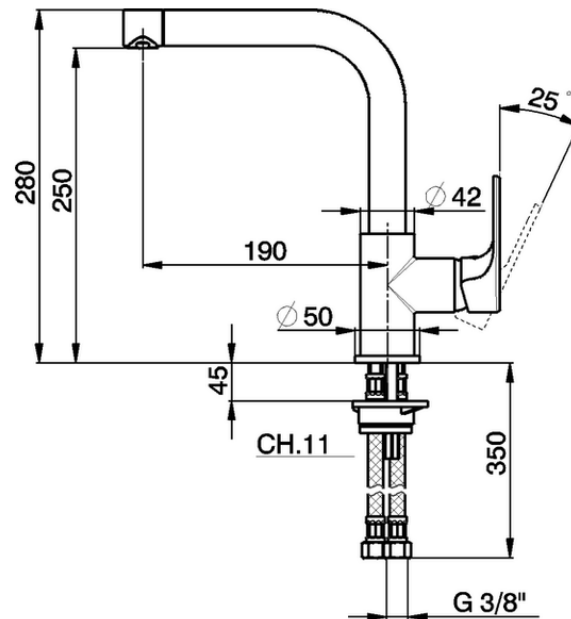

## Miscelatore monocomando lavello EnergySave KITCHEN\_A3003535

A3003535

<https://www.cisal.it/miscelatore-monocomando-lavello-energysave-kitchen-a3003535>

2026-05-05