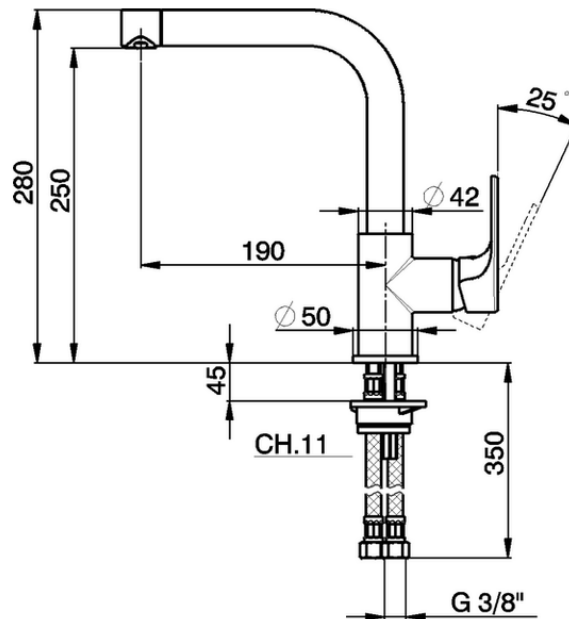

Miscelatore monocomando lavello EnergySave KITCHEN_A3003535

A3003535

<https://www.cisal.it/miscelatore-monocomando-lavello-energy-save-kitchen-a3003535>

2026-06-20