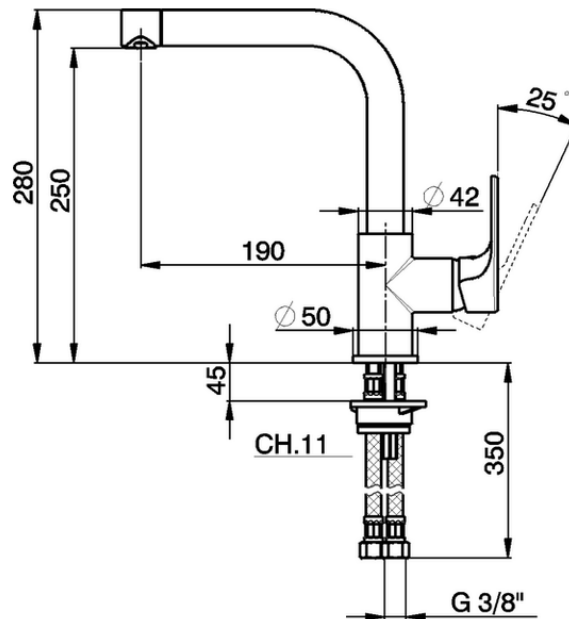

Miscelatore monocomando lavello EnergySave KITCHEN_A3003535

A3003535

<https://www.cisal.it/miscelatore-monocomando-lavello-energysave-kitchen-a3003535>

2026-05-05