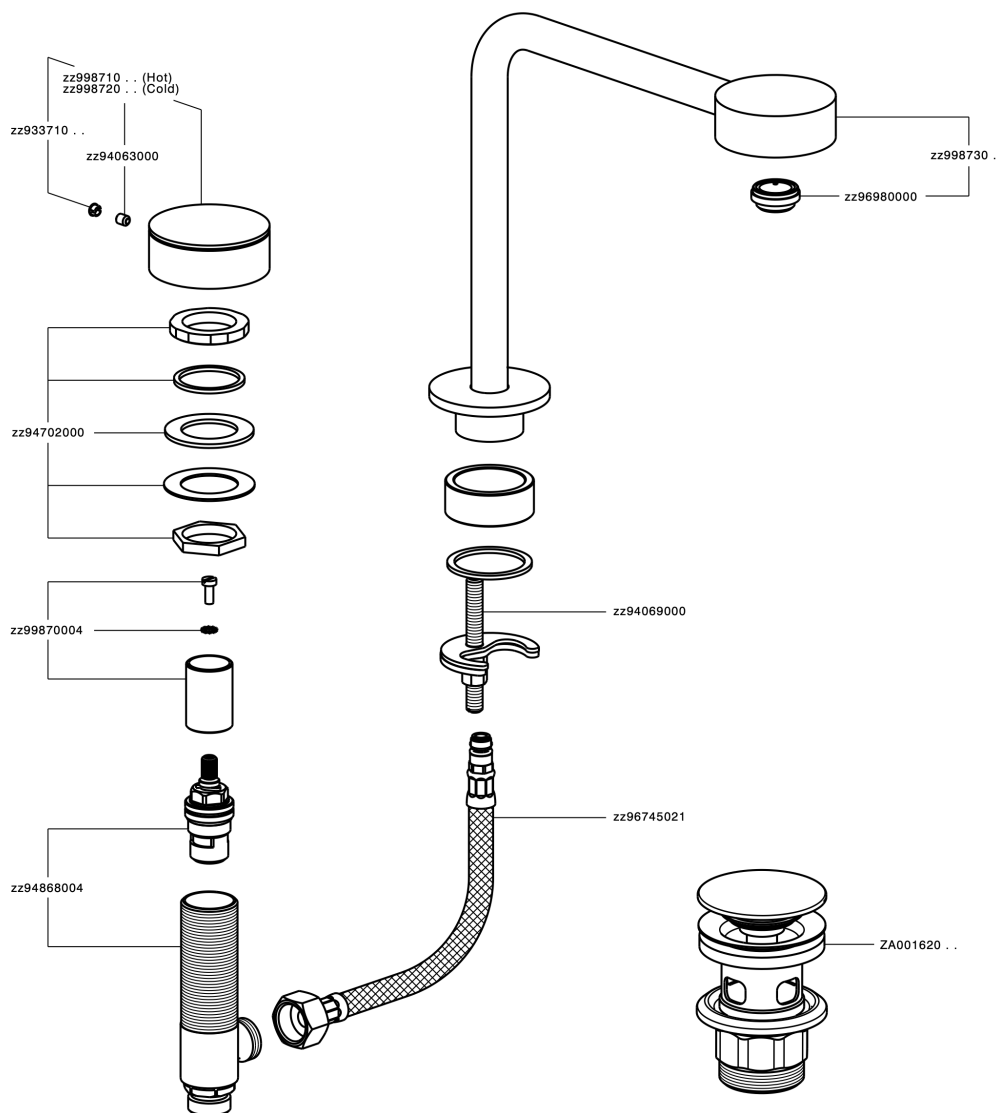

Miscelatore lavabo 3 fori SLIM_SM001060

SM001060

<https://www.cisal.it/miscelatore-lavabo-3-fori-slim-sm001060>

2026-05-03