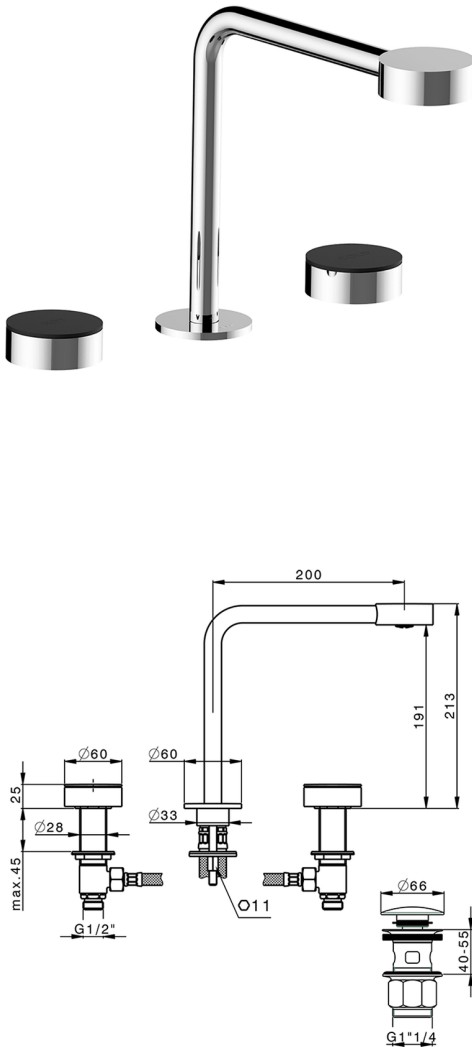

Miscelatore lavabo 3 fori SLIM_SM001060

MODELLO **SM001060**

Miscelatore lavabo 3 fori, con scarico Click Clack
1"1/4

FINITURE DISPONIBILI

-  **40** 40 Nero Opaco
-  **4Q** 4Q Bianco Opaco
-  **6T** 6T Cromo/Nero Opaco
-  **7D** 7D Nichel Lucido/Nero Opaco

CARATTERISTICHE

Miscelatore lavabo 3 fori SLIM_SM001060

SM001060

<https://www.cisal.it/miscelatore-lavabo-3-fori-slim-sm001060>

2026-05-05