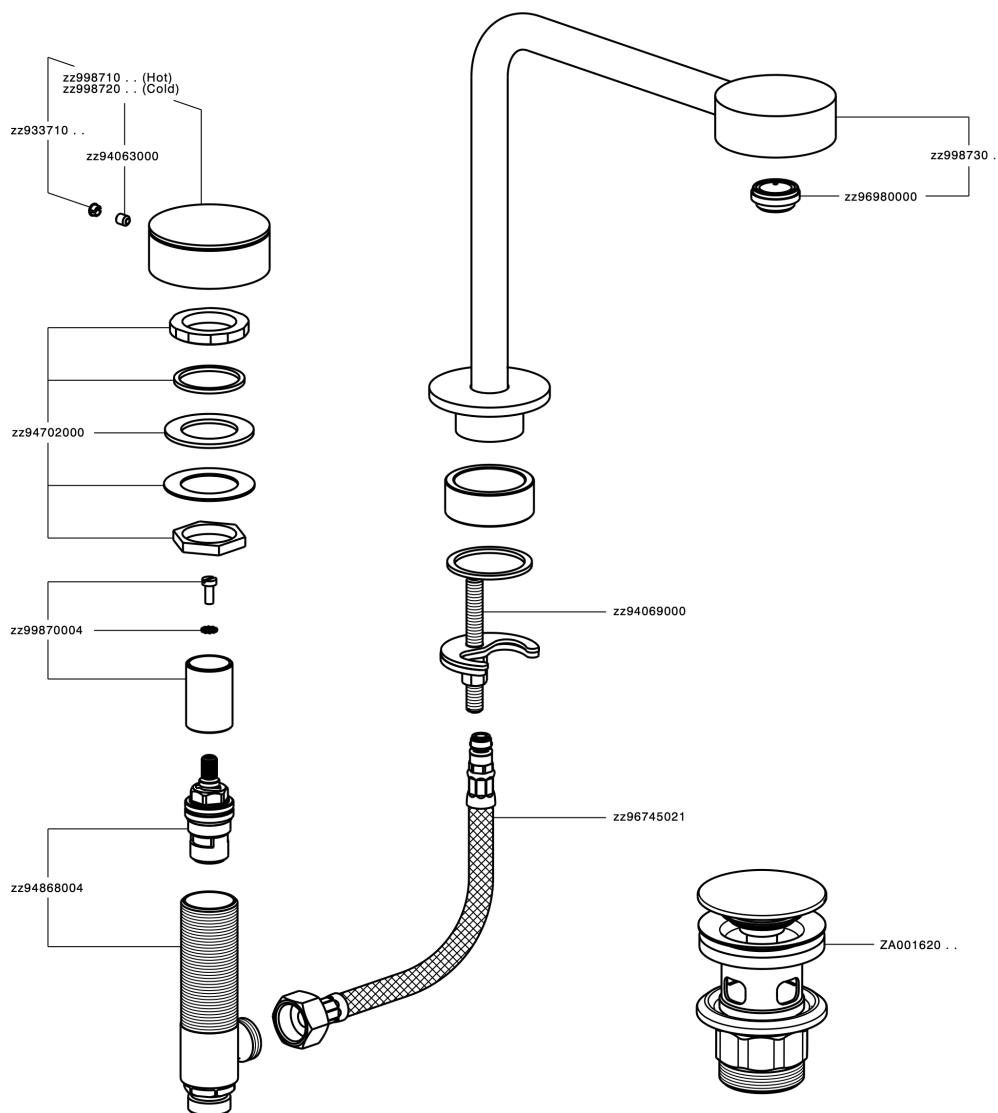

Miscelatore lavabo 3 fori SLIM_SM001060

MODELLO **SM001060**

Miscelatore lavabo 3 fori, con scarico Click Clack
1"1/4

FINITURE DISPONIBILI

-  **40** 40 Nero Opaco
-  **4Q** 4Q Bianco Opaco
-  **6T** 6T Cromo/Nero Opaco
-  **7D** 7D Nichel Lucido/Nero Opaco

CARATTERISTICHE

Miscelatore lavabo 3 fori SLIM_SM001060

SM001060

<https://www.cisal.it/miscelatore-lavabo-3-fori-slim-sm001060>

2026-05-05