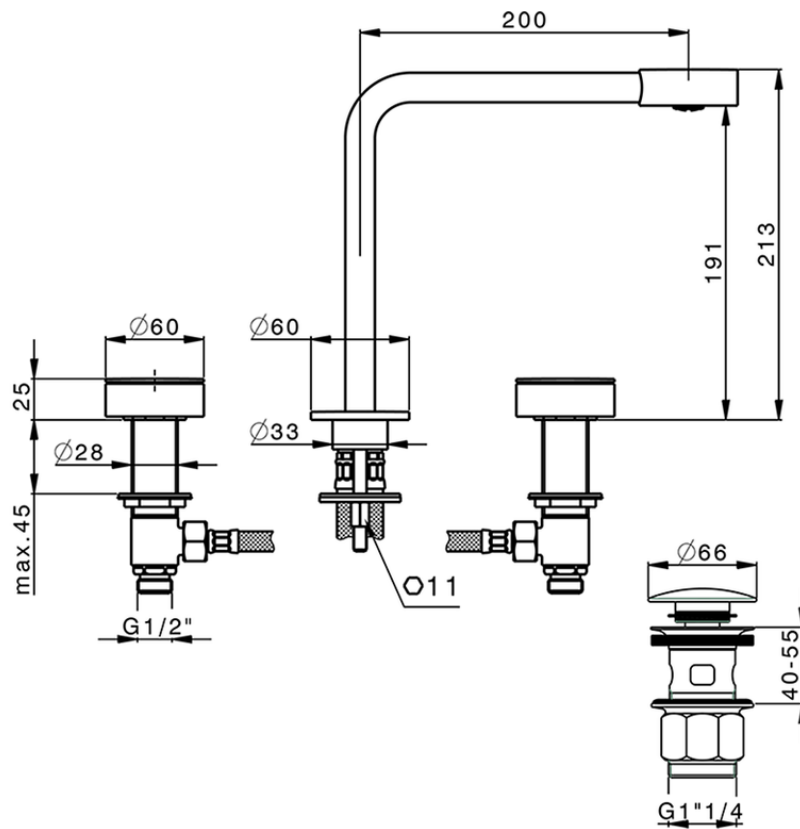

Miscelatore lavabo 3 fori SLIM_SM001060

SM001060

<https://www.cisal.it/miscelatore-lavabo-3-fori-slim-sm001060>

2026-05-03