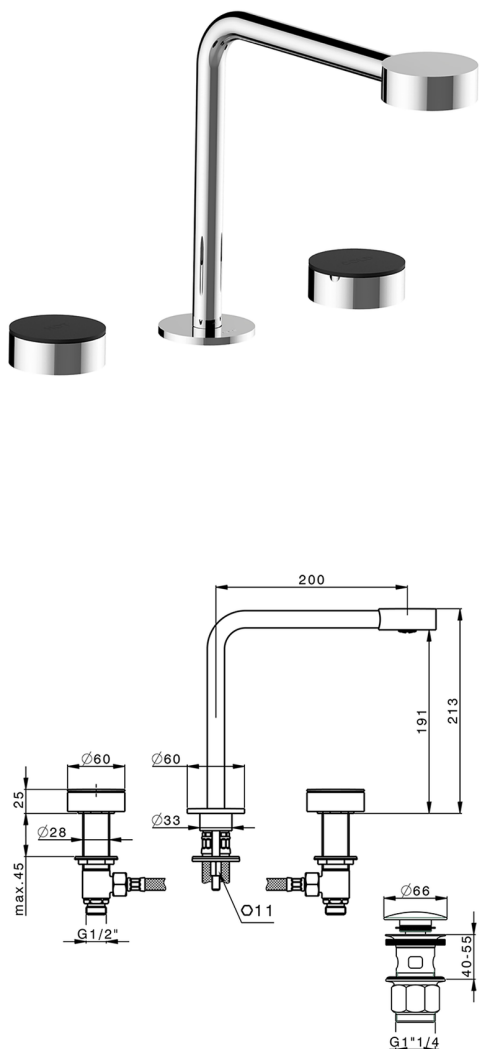

Miscelatore lavabo 3 fori SLIM_SM001060

MODELLO **SM001060**

Miscelatore lavabo 3 fori, con scarico Click Clack
1"1/4

FINITURE DISPONIBILI

-  **40** 40 Nero Opaco
-  **4Q** 4Q Bianco Opaco
-  **6T** 6T Cromo/Nero Opaco
-  **7D** 7D Nichel Lucido/Nero Opaco

CARATTERISTICHE

Miscelatore lavabo 3 fori SLIM_SM001060

SM001060

<https://www.cisal.it/miscelatore-lavabo-3-fori-slim-sm001060>

2026-05-03