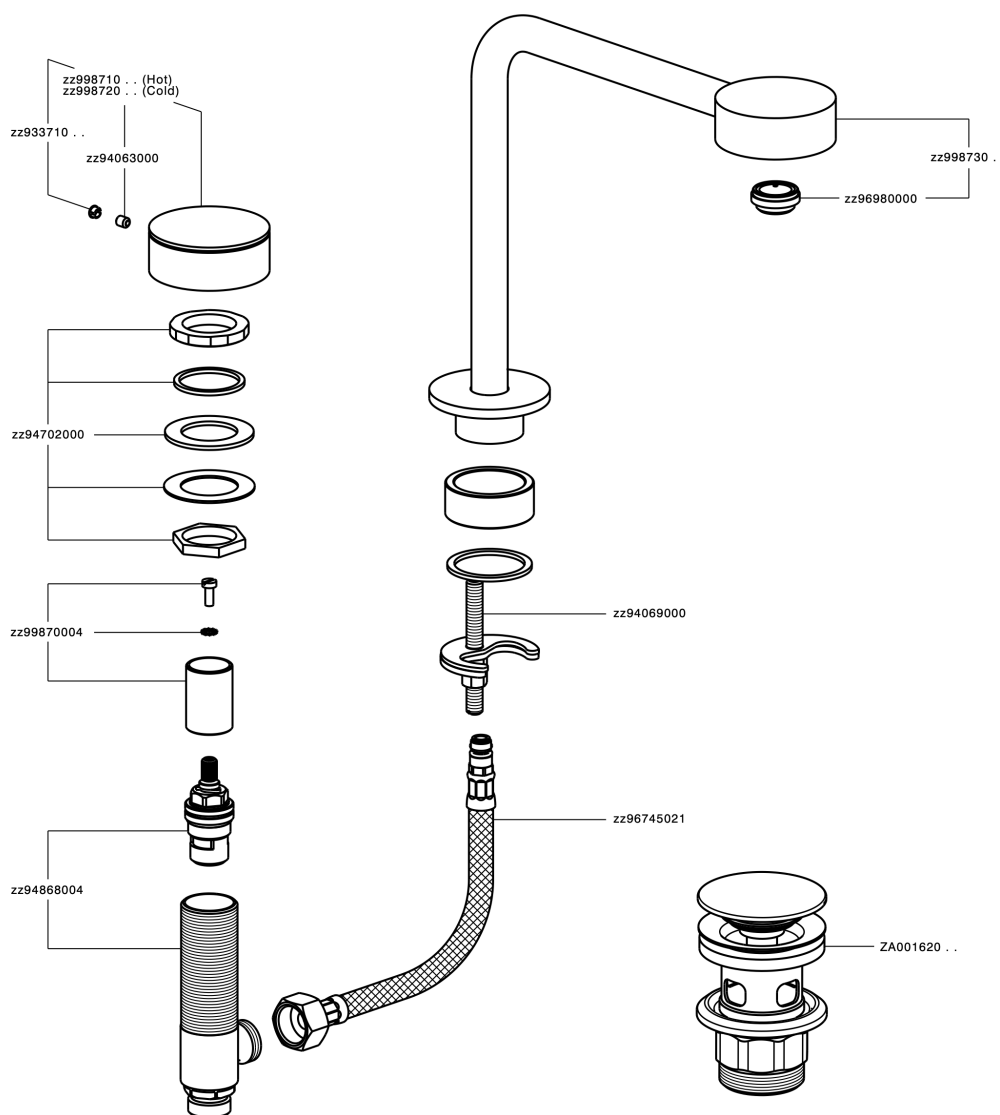

Miscelatore lavabo 3 fori SLIM_SM001060

MODELLO **SM001060**

Miscelatore lavabo 3 fori, con scarico Click Clack
1"1/4

FINITURE DISPONIBILI

-  **40** 40 Nero Opaco
-  **4Q** 4Q Bianco Opaco
-  **6T** 6T Cromo/Nero Opaco
-  **7D** 7D Nichel Lucido/Nero Opaco

CARATTERISTICHE

Miscelatore lavabo 3 fori SLIM_SM001060

SM001060

<https://www.cisal.it/miscelatore-lavabo-3-fori-slim-sm001060>

2026-05-03