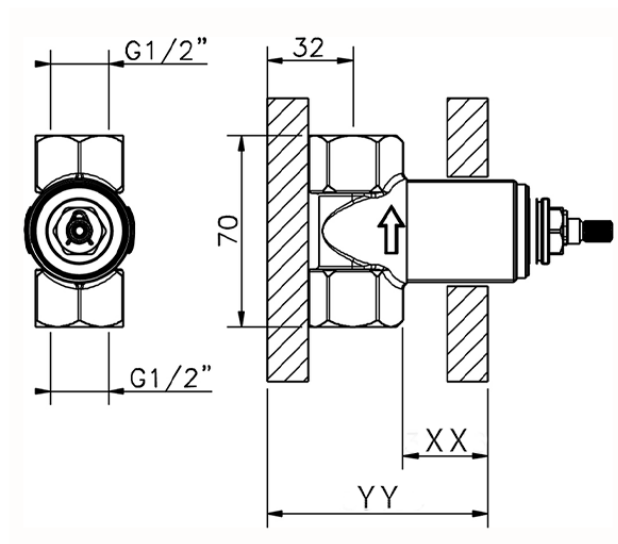

Parte incasso rubinetto 1/2" INCASSO_ZA003340

Piastra/Plate/Plaque/Platte/Placa

2-3mm: XX 31-46 YY 80-95

10mm: XX 25-40 YY 76-91

ZA003340

<https://www.cisal.it/parte-incasso-rubinetto-1-2-incasso-za003340>