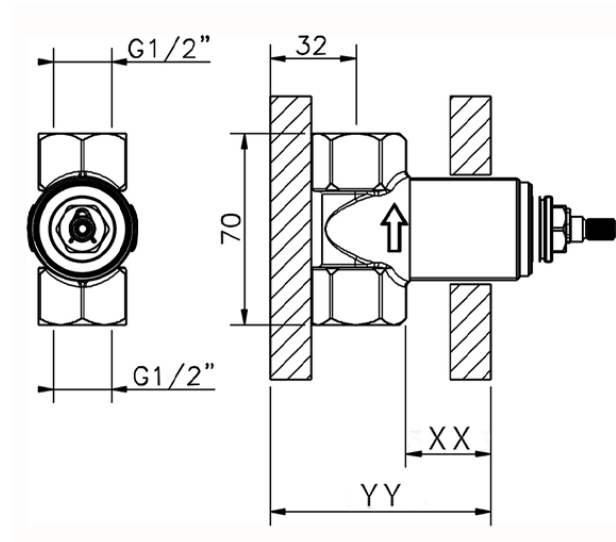

## Parte incasso rubinetto 1/2" INCASSO\_ZA003340

Piastra/Plate/Plaque/Platte/Placa  
 2-3mm: XX 31-46 YY 80-95  
 10mm: XX 25-40 YY 76-91

ZA003340

<https://www.cisal.it/parte-incasso-rubinetto-1-2-incasso-za003340>