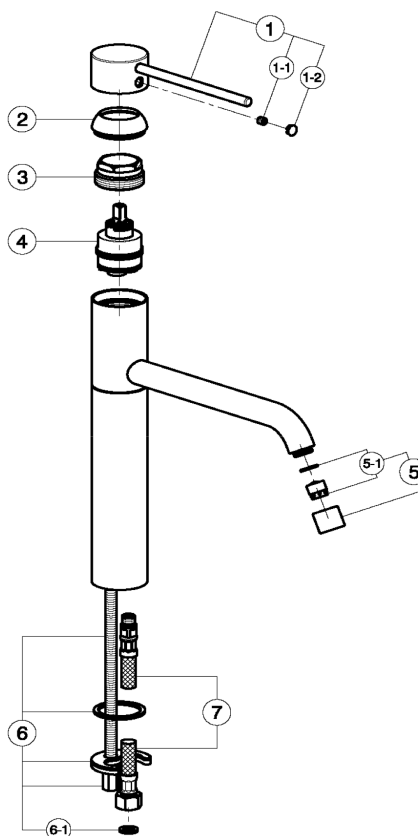

Miscelatore monocomando lavello KITCHEN_LL000580

MODELLO **LL000580**

Miscelatore monocomando lavello, bocca girevole, flex inox G.3/8"

FINITURE DISPONIBILI

21 21 Cromo

CARATTERISTICHE

Ricambio Cartuccia **ZZ93196000**

Cartuccia Monocomando 38 mm

Miscelatore monocomandoavello KITCHEN_LL000580

cisal

LL 00058

NR.	DESCRIZIONE DESCRIPTION BESCHREIBUNG DESCRIPTION	N.CODICE CODE NO. WERSKNR. NR.CODE	NR.	DESCRIZIONE DESCRIPTION BESCHREIBUNG DESCRIPTION	N.CODICE CODE NO. WERSKNR. NR.CODE	NR.	DESCRIZIONE DESCRIPTION BESCHREIBUNG DESCRIPTION	N.CODICE CODE NO. WERSKNR. NR.CODE
	Leva monocomando "LL"			Aeratore M16x1				
1	Lever "LL" Hebel "LL" Levier "LL"	ZZ94404 0	5	Mousseur M16x1 Perlator M16x1 Mousseur M16x1	ZZ94409 0			
1-1	Grano punta piana inox M.6x6 Screw-stainless steel M.6x6 Madenschraube M.6x6 Vis speciale inox M.6x6	ZZ92645 0	5-1	Cart.aerat.M16x1 Mousseur cartridge M16x1 Kart.f/Perlator M16x1 Cartouche x mousseur M16x1	ZZ94410 0			
1-2	Piacchetta per leva neutra Cap for lever Abdeckkappe f/Hebel Plaquette levier	ZZ93347 0	6	ZZ933750 Installation set single lever Befestigungsset Set installation	ZZ92886 0			
2	Copricartuccia monocomando Escutcheon cartridge Abdeckkappe Couvre-cartouche	ZZ94405 0	6-1	Guarnizione fibra 3/8" Gasket rubber 3/8" Fiberdichtung 3/8" Joint en fibre 3/8"	ZZ92696 0			
3	Nut for mixing valve Mutter f/Kartusche Ecorou pour cartouche	ZZ93353 0	7	Flessibile M.11x1 3/8" F L.600 Flex M.11x1 3/8" L.600 Anschluss Schlauch M.11x1 3/8" L.600 Flex M.11x1 3/8" L.600	ZZ92934 0			
4	Cartuccia monocomando Mixing valve Kartusche Cartouche mitigeurs	ZZ93196 0						