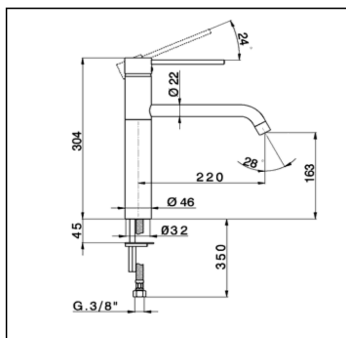

Miscelatore monocomando lavello KITCHEN_LL000580

MODELLO **LL000580**

Miscelatore monocomando lavello, bocca girevole, flex inox G.3/8"

FINITURE DISPONIBILI

21 21 Cromo

CARATTERISTICHE

Ricambio Cartuccia **ZZ93196000**

Cartuccia Monocomando 38 mm

Miscelatore monocomandoavello KITCHEN_LL000580

cisal

LL 00058

NR.	DESCRIZIONE DESCRIPTION BESCHREIBUNG DESCRIPTION	N.CODICE CODE NO. WERSKNR. NR.CODE	NR.	DESCRIZIONE DESCRIPTION BESCHREIBUNG DESCRIPTION	N.CODICE CODE NO. WERSKNR. NR.CODE	NR.	DESCRIZIONE DESCRIPTION BESCHREIBUNG DESCRIPTION	N.CODICE CODE NO. WERSKNR. NR.CODE
	Leva monocomando "LL"			Aeratore M16x1				
1	Lever "LL" Hebel "LL" Levier "LL"	ZZ94404 0	5	Mousseur M16x1 Perlator M16x1 Mousseur M16x1	ZZ94409 0			
1-1	Grano punta piana inox M.6x6 Screw-stainless steel M.6x6 Madenschraube M.6x6 Vis speciale inox M.6x6	ZZ92645 0	5-1	Cart.aerat.M16x1 Mousseur cartridge M16x1 Kart.f/Perlator M16x1 Cartouche x mousseur M16x1	ZZ94410 0			
1-2	Piacchetta per leva neutra Cap for lever Abdeckkappe f/Hebel Plaquette levier	ZZ93347 0	6	ZZ933750 Installation set single lever Befestigungsset Set installation	ZZ92886 0			
2	Copricartuccia monocomando Escutcheon cartridge Abdeckkappe Couvre-cartouche	ZZ94405 0	6-1	Guarnizione fibra 3/8" Gasket rubber 3/8" Fiberdichtung 3/8" Joint en fibre 3/8"	ZZ92696 0			
3	Nut for mixing valve Mutter f/Kartusche Ecorou pour cartouche	ZZ93353 0	7	Flessibile M.11x1 3/8" F L.600 Flex M.11x1 3/8" L.600 Anschluss Schlauch M.11x1 3/8" L.600 Flex M.11x1 3/8" L.600	ZZ92934 0			
4	Cartuccia monocomando Mixing valve Kartusche Cartouche mitigeurs	ZZ93196 0						