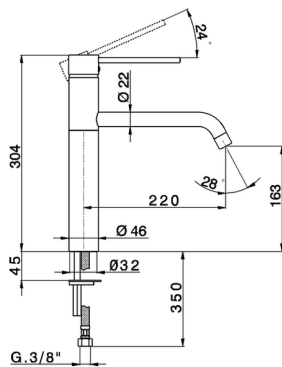

Miscelatore monocomando lavello KITCHEN_LL000580

MODELLO **LL000580**

Miscelatore monocomando lavello, bocca girevole, flex inox G.3/8"

FINITURE DISPONIBILI

21 21 Cromo

CARATTERISTICHE

Ricambio Cartuccia **ZZ93196000**

Cartuccia Monocomando 38 mm

Miscelatore monocomandoavello KITCHEN_LL000580

cisal

LL 00058

NR.	DESCRIZIONE DESCRIPTION BESCHREIBUNG DESCRIPTION	N.CODICE CODE NO. WERSKNR. NR.CODE	NR.	DESCRIZIONE DESCRIPTION BESCHREIBUNG DESCRIPTION	N.CODICE CODE NO. WERSKNR. NR.CODE	NR.	DESCRIZIONE DESCRIPTION BESCHREIBUNG DESCRIPTION	N.CODICE CODE NO. WERSKNR. NR.CODE
	Leva monocomando "LL"			Aeratore M16x1				
1	Lever "LL" Hebel "LL" Levier "LL"	ZZ94404 0	5	Mousseur M16x1 Perlator M16x1 Mousseur M16x1	ZZ94409 0			
1-1	Grano punta piana inox M.6x6 Screw-stainless steel M.6x6 Madenschraube M.6x6 Vis speciale inox M.6x6	ZZ92645 0	5-1	Cart.aerat.M16x1 Mousseur cartridge M16x1 Kart.f/Perlator M16x1 Cartouche x mousseur M16x1	ZZ94410 0			
1-2	Piacchetta per leva neutra Cap for lever Abdeckkappe f/Hebel Plaquette levier	ZZ93347 0	6	ZZ933750 Installation set single lever Befestigungsset Set installation	ZZ92886 0			
2	Copricartuccia monocomando Escutcheon cartridge Abdeckkappe Couvre-cartouche	ZZ94405 0	6-1	Guarnizione fibra 3/8" Gasket rubber 3/8" Fiberdichtung 3/8" Joint en fibre 3/8"	ZZ92696 0			
3	Nut for mixing valve Mutter f/Kartusche Ecorou pour cartouche	ZZ93353 0	7	Flessibile M.11x1 3/8" F L.600 Flex M.11x1 3/8" L.600 Anschluss Schlauch M.11x1 3/8" L.600 Flex M.11x1 3/8" L.600	ZZ92934 0			
4	Cartuccia monocomando Mixing valve Kartusche Cartouche mitigeurs	ZZ93196 0						