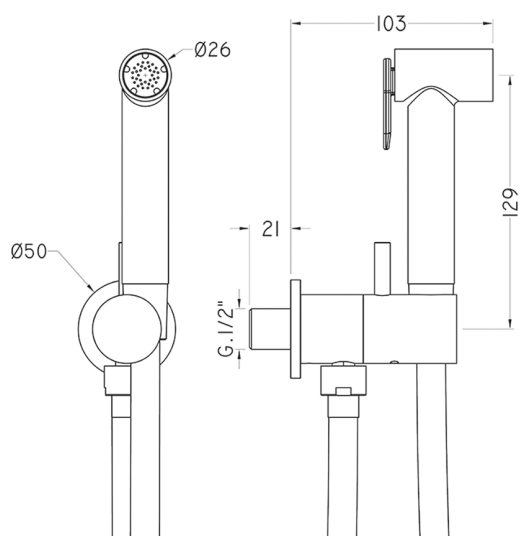

Set doccetta igienica completo IDROSCOPINI_CV007985

MODELLO **CV007985**

Set doccetta igienica completo, supporto murale tondo, apertura acqua singola, doccetta igienica in Ottone, flex PVC 120 cm

FINITURE DISPONIBILI

- 
21 21 Cromo
- 
2Q 2Q Black Titanium
- 
40 40 Nero Opaco

CARATTERISTICHE

Doccetta igienica

Doccetta Igienica

Doccetta igienica multiforo, per la cura dell'igiene personale.

2026-06-27