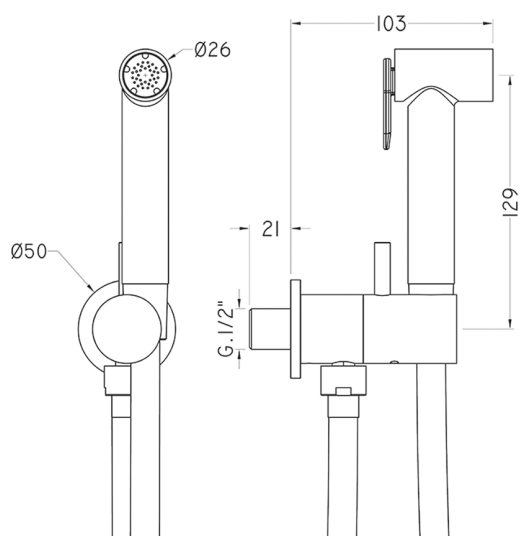

Set doccetta igienica completo IDROSCOPINI_CV007985

MODELLO **CV007985**

Set doccetta igienica completo, supporto murale tondo, apertura acqua singola, doccetta igienica in Ottone, flex PVC 120 cm

FINITURE DISPONIBILI

-  **21** 21 Cromo
-  **2Q** 2Q Black Titanium
-  **40** 40 Nero Opaco

CARATTERISTICHE

Doccetta igienica

Doccetta Igienica

Doccetta igienica multiforo, per la cura dell'igiene personale.

2026-05-06