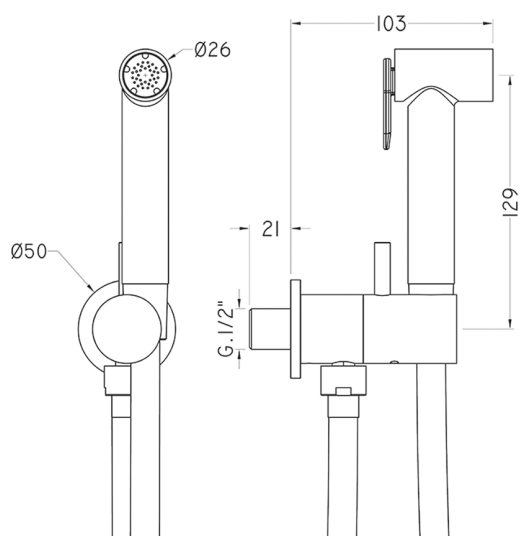

## Set doccetta igienica completo IDROSCOPINI\_CV007985

MODELLO **CV007985**

Set doccetta igienica completo, supporto murale tondo, apertura acqua singola, doccetta igienica in Ottone, flex PVC 120 cm

FINITURE DISPONIBILI

-  **21** 21 Cromo
-  **2Q** 2Q Black Titanium
-  **40** 40 Nero Opaco

CARATTERISTICHE

**Doccetta igienica**

### Doccetta Igienica

Doccetta igienica multiforo, per la cura dell'igiene personale.

2026-05-06