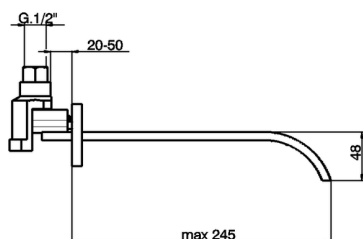

Bocca di erogazione WAVE_WA000240

MODELLO **WA000240**

Bocca di erogazione, L.245 mm, attacco 1/2" M

FINITURE DISPONIBILI

-  **21** 21 Cromo
-  **2F** 2F Nichel Spazzolato
-  **2Q** 2Q Black Titanium

CARATTERISTICHE