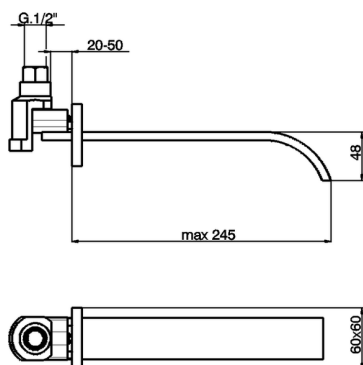

Bocca di erogazione WAVE_WA000240

MODELLO **WA000240**

Bocca di erogazione, L.245 mm, attacco 1/2" M

FINITURE DISPONIBILI

-  **21** 21 Cromo
-  **2F** 2F Nichel Spazzolato
-  **2Q** 2Q Black Titanium

CARATTERISTICHE