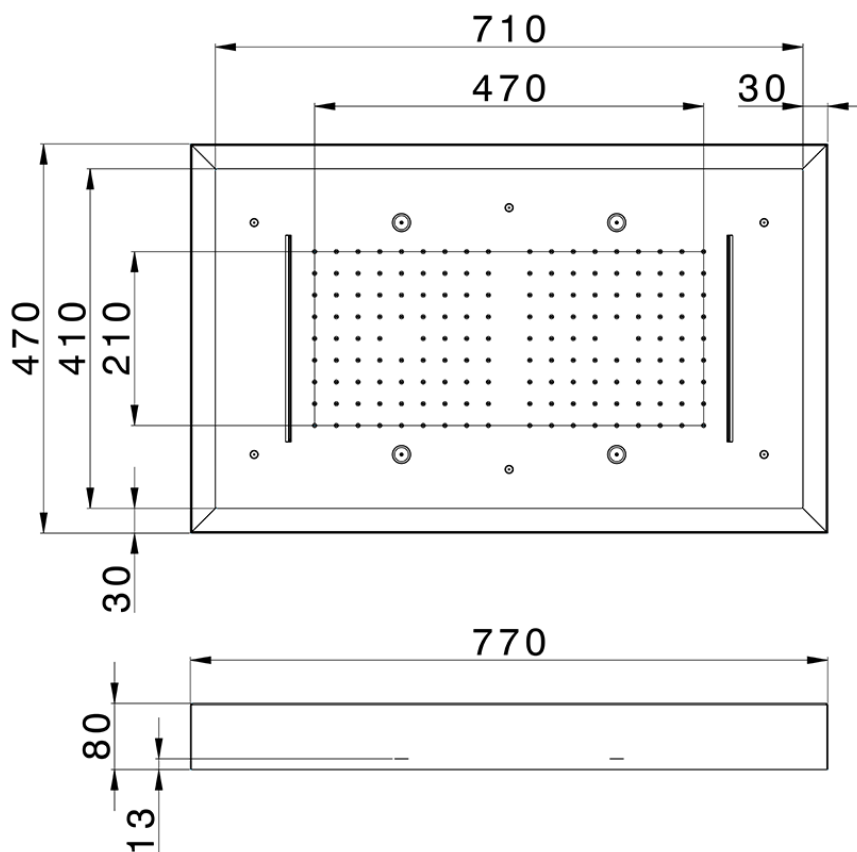

Soffione a soffitto con cromoterapia 770x470 mm WELLNESS_ZS0C0185

ZS0C0185

<https://www.cisal.it/soffione-a-soffitto-con-cromoterapia-770x470-mm-wellness-zs0c0185>

2026-06-27