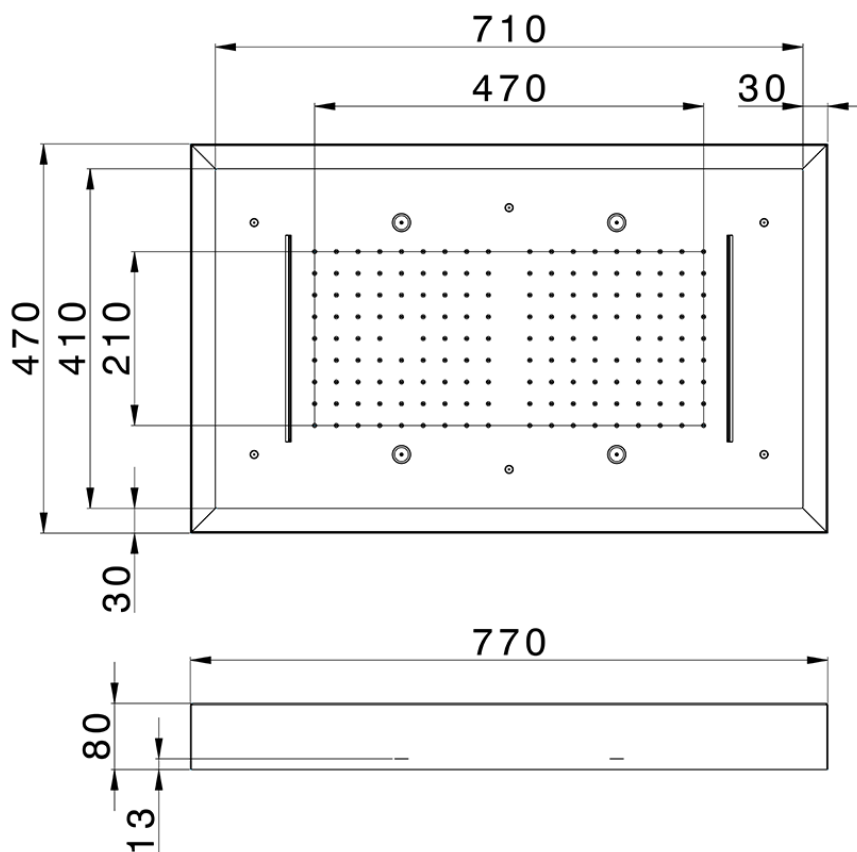

Soffione a soffitto con cromoterapia 770x470 mm WELLNESS_ZS0C0185

ZS0C0185

<https://www.cisal.it/soffione-a-soffitto-con-cromoterapia-770x470-mm-wellness-zs0c0185>

2026-05-13