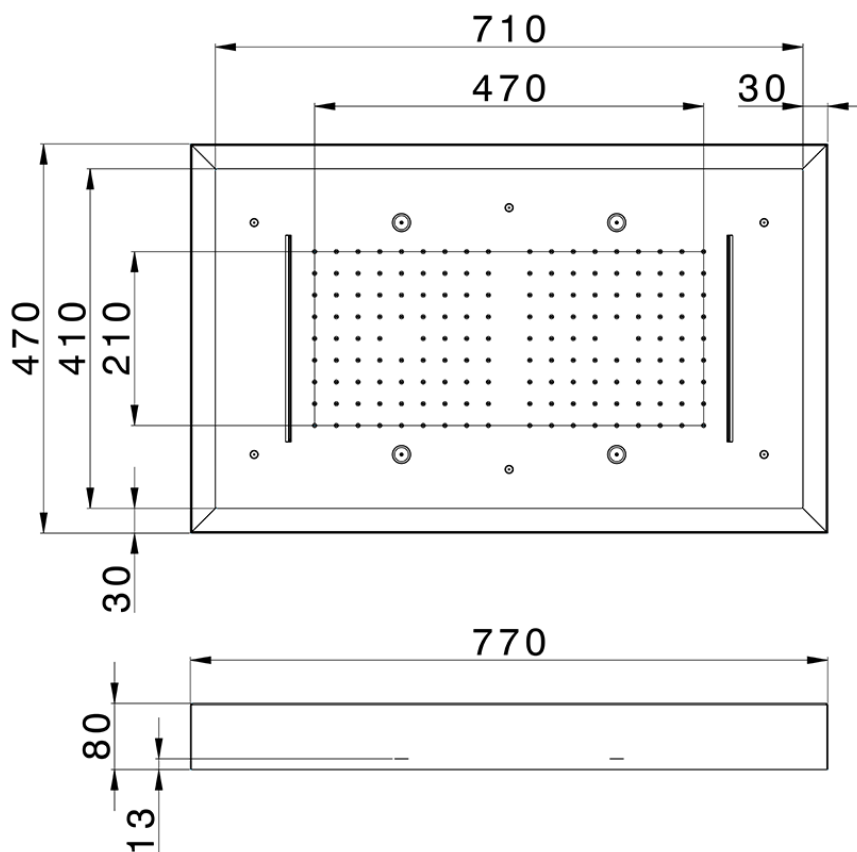

**Soffione a soffitto con cromoterapia 770x470 mm WELLNESS\_ZS0C0185**

ZS0C0185

<https://www.cisal.it/soffione-a-soffitto-con-cromoterapia-770x470-mm-wellness-zs0c0185>

2026-06-27