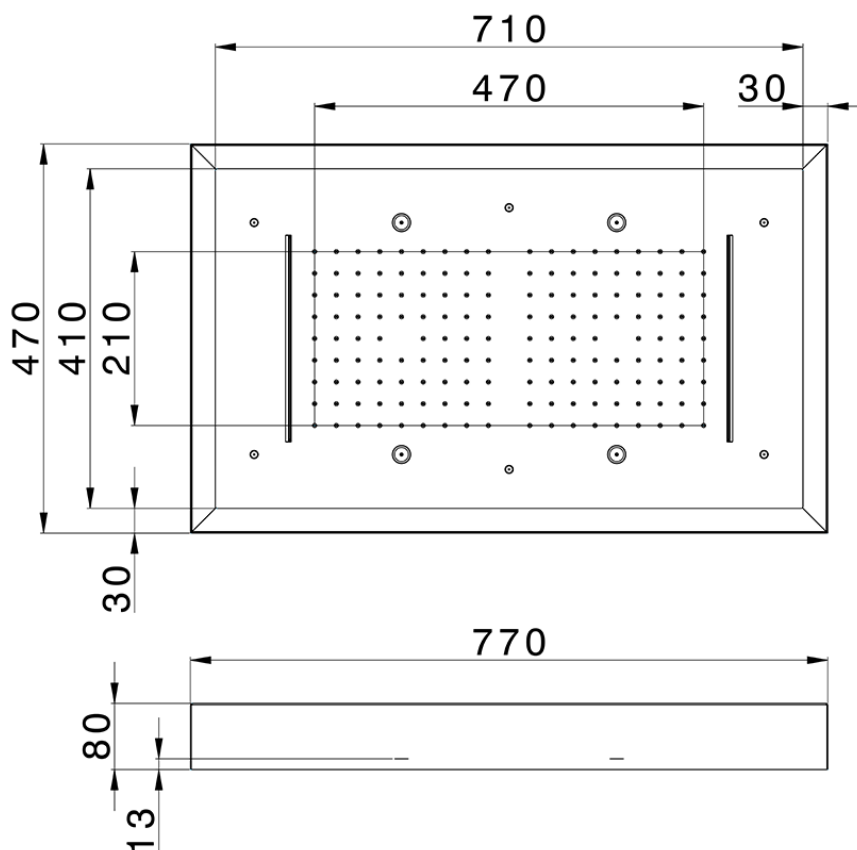

Soffione a soffitto con cromoterapia 770x470 mm WELLNESS_ZS0C0185

ZS0C0185

<https://www.cisal.it/soffione-a-soffitto-con-cromoterapia-770x470-mm-wellness-zs0c0185>

2026-05-13