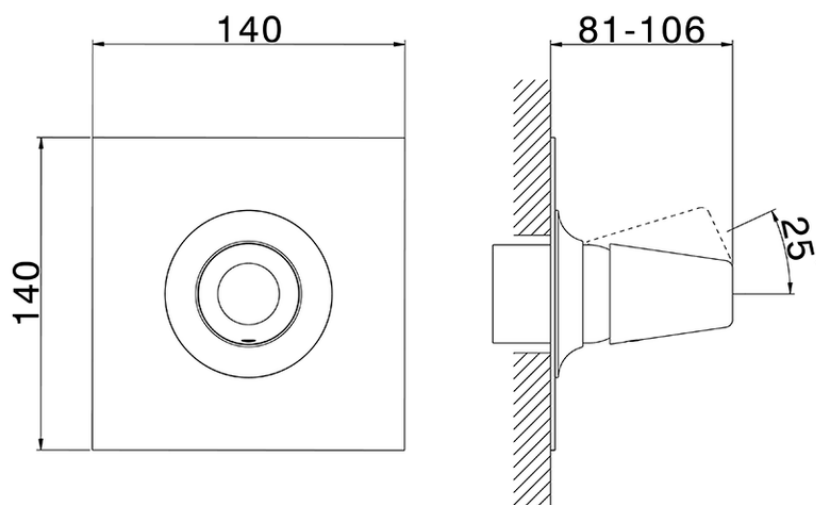

Parte esterna monocomando doccia incasso VITA_VI003000

VI003000

<https://www.cisal.it/parte-esterna-monocomando-doccia-incasso-vita-vi003000>

Piastra/Plate/Plaque/Platte/Placa

2-3mm: XX 27-47 YY 54-74

10mm: XX 16-40 YY 43-68

ZA005301

<https://www.cisal.it/parte-incasso-monocomando-doccia-incasso-za005301>

Piastra/Plate/Plaque/Platte/Placa

2-3mm: XX 27-47 YY 54-74

10mm: XX 16-40 YY 43-68

ZA005300

<https://www.cisal.it/parte-incasso-monocomando-doccia-incasso-za005300>