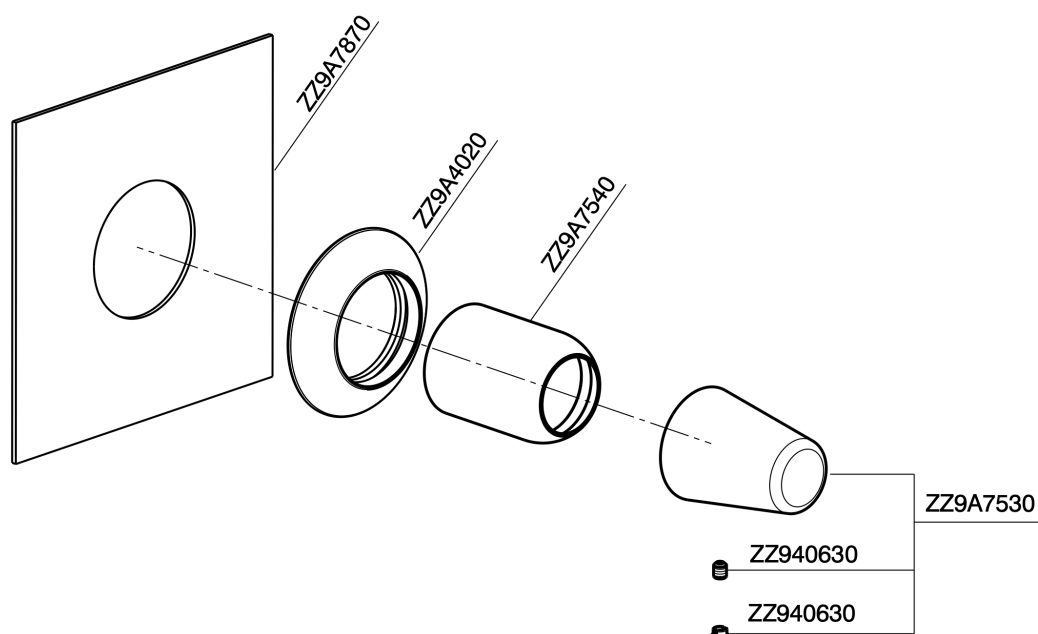

Parte esterna monocomando doccia incasso VITA_VI003000

VI003000

<https://www.cisal.it/parte-esterna-monocomando-doccia-incasso-vita-vi003000>

Parte incasso monocomando doccia INCASSO_ZA005301

ZA005301

<https://www.cisal.it/parte-incasso-monocomando-doccia-incasso-za005301>

Parte incasso monocomando doccia INCASSO_ZA005300

ZA005300

<https://www.cisal.it/parte-incasso-monocomando-doccia-incasso-za005300>

2026-05-23