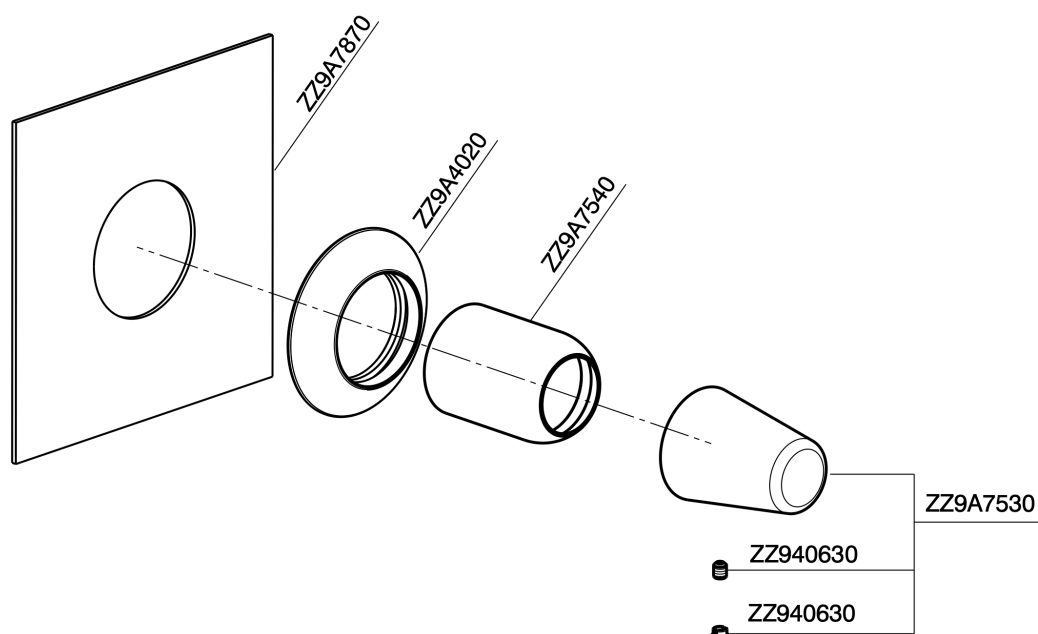

Parte esterna monocomando doccia incasso VITA_VI003000

VI003000

<https://www.cisal.it/parte-esterna-monocomando-doccia-incasso-vita-vi003000>

Parte incasso monocomando doccia INCASSO_ZA005301

ZA005301

<https://www.cisal.it/parte-incasso-monocomando-doccia-incasso-za005301>

Parte incasso monocomando doccia INCASSO_ZA005300

ZA005300

<https://www.cisal.it/parte-incasso-monocomando-doccia-incasso-za005300>

2026-04-02