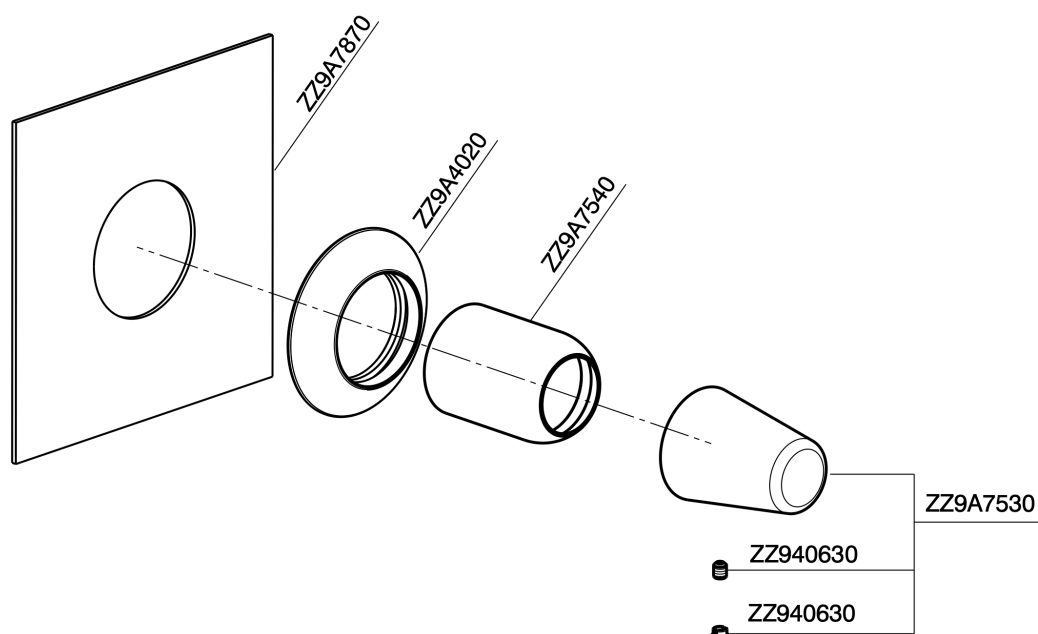

Parte esterna monocomando doccia incasso VITA_VI003000

VI003000

<https://www.cisal.it/parte-esterna-monocomando-doccia-incasso-vita-vi003000>

Parte incasso monocomando doccia INCASSO_ZA005301

ZA005301

<https://www.cisal.it/parte-incasso-monocomando-doccia-incasso-za005301>

Parte incasso monocomando doccia INCASSO_ZA005300

ZA005300

<https://www.cisal.it/parte-incasso-monocomando-doccia-incasso-za005300>

2026-07-07