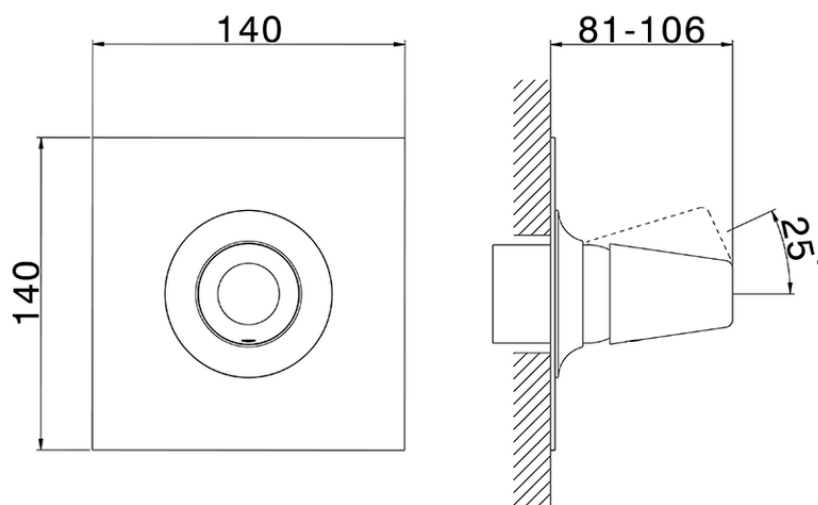

Parte esterna monocomando doccia incasso VITA_VI003000

VI003000

<https://www.cisal.it/parte-esterna-monocomando-doccia-incasso-vita-vi003000>

Piastra/Plate/Plaque/Platte/Placa

2-3mm: XX 27-47 YY 54-74

10mm: XX 16-40 YY 43-68

ZA005301

<https://www.cisal.it/parte-incasso-monocomando-doccia-incasso-za005301>

Piastra/Plate/Plaque/Platte/Placa

2-3mm: XX 27-47 YY 54-74

10mm: XX 16-40 YY 43-68

ZA005300

<https://www.cisal.it/parte-incasso-monocomando-doccia-incasso-za005300>