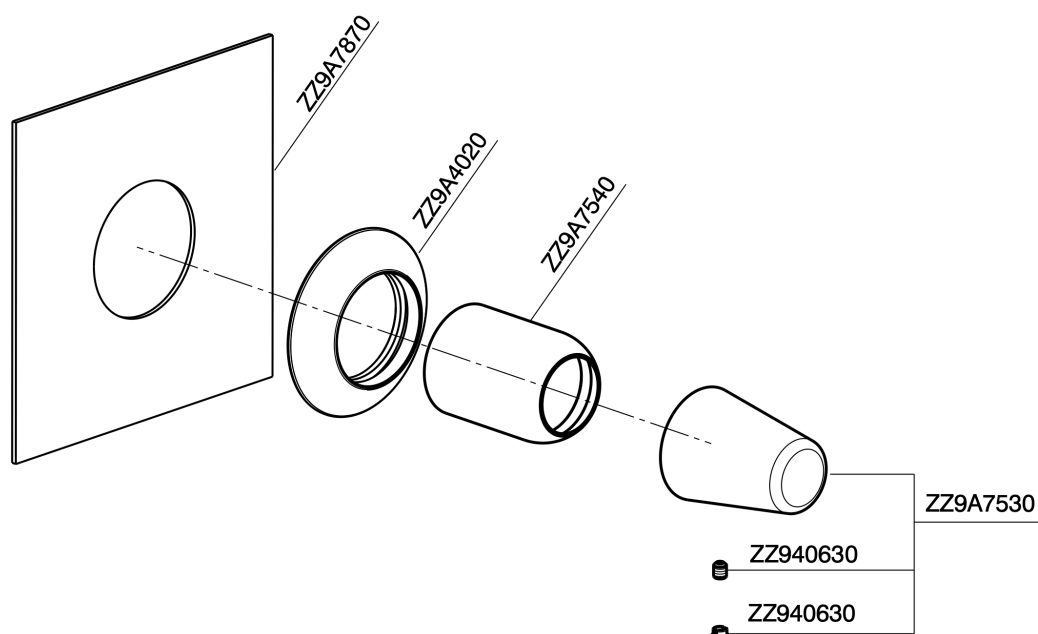

Parte esterna monocomando doccia incasso VITA_VI003000

VI003000

<https://www.cisal.it/parte-esterna-monocomando-doccia-incasso-vita-vi003000>

Parte incasso monocomando doccia INCASSO_ZA005301

ZA005301

<https://www.cisal.it/parte-incasso-monocomando-doccia-incasso-za005301>

Parte incasso monocomando doccia INCASSO_ZA005300

ZA005300

<https://www.cisal.it/parte-incasso-monocomando-doccia-incasso-za005300>

2026-05-01