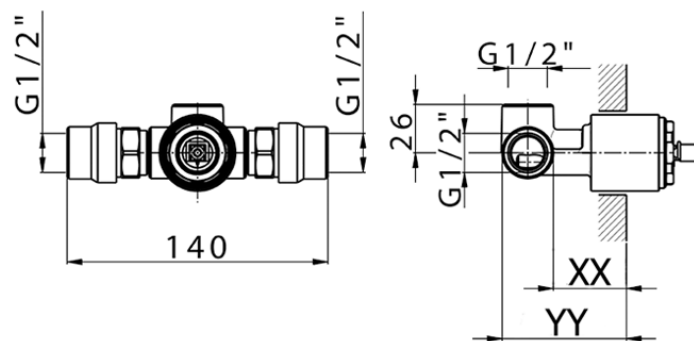

Parte esterna monocomando doccia incasso VITA_VI003000

VI003000

<https://www.cisal.it/parte-esterna-monocomando-doccia-incasso-vita-vi003000>

Piastra/Plate/Plaque/Platte/Placa

2-3mm: XX 27-47 YY 54-74

10mm: XX 16-40 YY 43-68

ZA005301

<https://www.cisal.it/parte-incasso-monocomando-doccia-incasso-za005301>

Piastra/Plate/Plaque/Platte/Placa

2-3mm: XX 27-47 YY 54-74

10mm: XX 16-40 YY 43-68

ZA005300

<https://www.cisal.it/parte-incasso-monocomando-doccia-incasso-za005300>