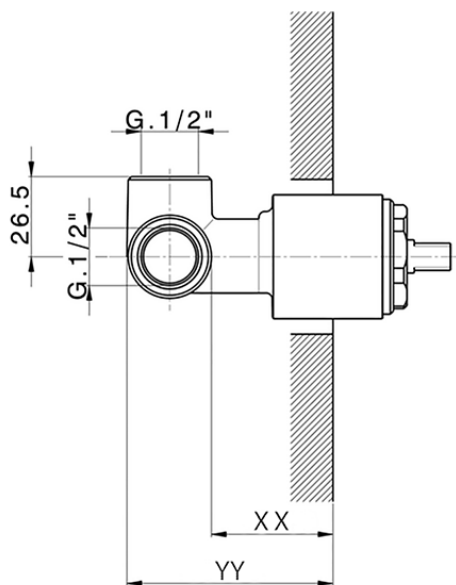

Parte esterna monocomando doccia incasso VITA_VI003000

VI003000

<https://www.cisal.it/parte-esterna-monocomando-doccia-incasso-vita-vi003000>

Piastra/Plate/Plaque/Platte/Placa

2-3mm: XX 27-47 YY 54-74

10mm: XX 16-40 YY 43-68

ZA005301

<https://www.cisal.it/parte-incasso-monocomando-doccia-incasso-za005301>

Piastra/Plate/Plaque/Platte/Placa

2-3mm: XX 27-47 YY 54-74

10mm: XX 16-40 YY 43-68

ZA005300

<https://www.cisal.it/parte-incasso-monocomando-doccia-incasso-za005300>