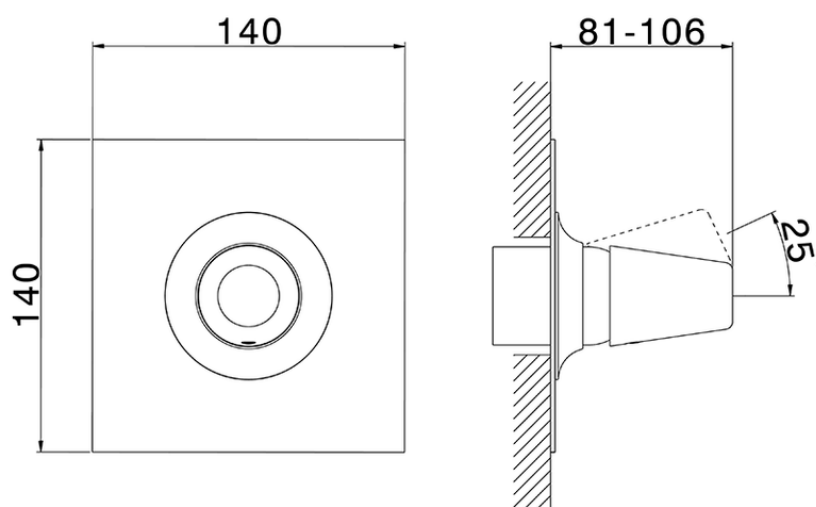

Parte esterna monocomando doccia incasso VITA_VI003000

VI003000

<https://www.cisal.it/parte-esterna-monocomando-doccia-incasso-vita-vi003000>

Piastra/Plate/Plaque/Platte/Placa
2-3mm: XX 27-47 YY 54-74
10mm: XX 16-40 YY 43-68

ZA005301

<https://www.cisal.it/parte-incasso-monocomando-doccia-incasso-za005301>

Piastra/Plate/Plaque/Platte/Placa

2-3mm: XX 27-47 YY 54-74

10mm: XX 16-40 YY 43-68

ZA005300

<https://www.cisal.it/parte-incasso-monocomando-doccia-incasso-za005300>