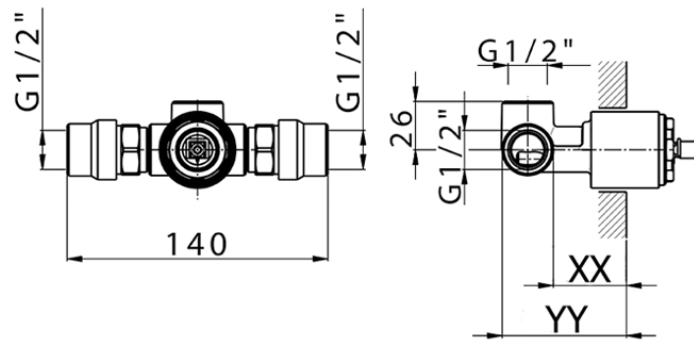

Parte esterna monocomando doccia incasso VITA_VI003000

VI003000

<https://www.cisal.it/parte-esterna-monocomando-doccia-incasso-vita-vi003000>

Piastra/Plate/Plaque/Platte/Placa
2-3mm: XX 27-47 YY 54-74
10mm: XX 16-40 YY 43-68

ZA005301

<https://www.cisal.it/parte-incasso-monocomando-doccia-incasso-za005301>

Piastra/Plate/Plaque/Platte/Placa

2-3mm: XX 27-47 YY 54-74

10mm: XX 16-40 YY 43-68

ZA005300

<https://www.cisal.it/parte-incasso-monocomando-doccia-incasso-za005300>