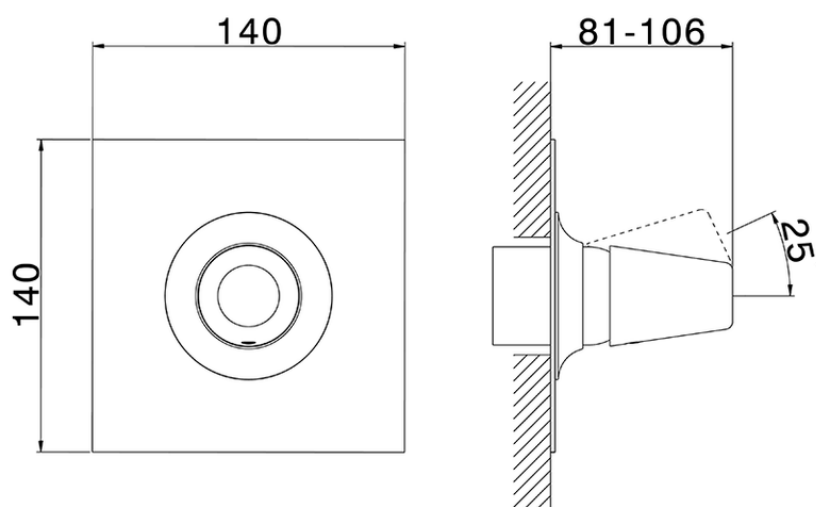

Parte esterna monocomando doccia incasso VITA_VI003000

VI003000

<https://www.cisal.it/parte-esterna-monocomando-doccia-incasso-vita-vi003000>

Piastra/Plate/Plaque/Platte/Placa

2-3mm: XX 27-47 YY 54-74

10mm: XX 16-40 YY 43-68

ZA005301

<https://www.cisal.it/parte-incasso-monocomando-doccia-incasso-za005301>

Piastra/Plate/Plaque/Platte/Placa

2-3mm: XX 27-47 YY 54-74

10mm: XX 16-40 YY 43-68

ZA005300

<https://www.cisal.it/parte-incasso-monocomando-doccia-incasso-za005300>