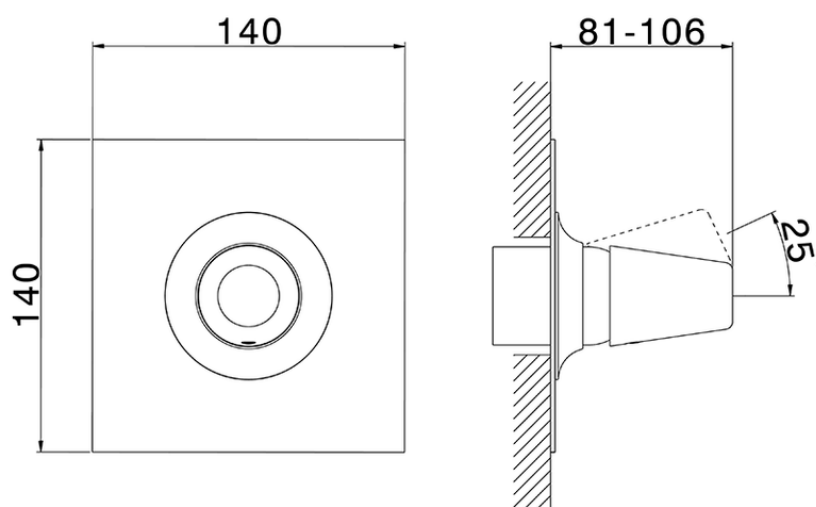

## Parte esterna monocomando doccia incasso VITA\_VI003000

VI003000

<https://www.cisal.it/parte-esterna-monocomando-doccia-incasso-vita-vi003000>

Piastra/Plate/Plaque/Platte/Placa

2-3mm: XX 27-47 YY 54-74

10mm: XX 16-40 YY 43-68

ZA005301

<https://www.cisal.it/parte-incasso-monocomando-doccia-incasso-za005301>

Piastra/Plate/Plaque/Platte/Placa

2-3mm: XX 27-47 YY 54-74

10mm: XX 16-40 YY 43-68

ZA005300

<https://www.cisal.it/parte-incasso-monocomando-doccia-incasso-za005300>