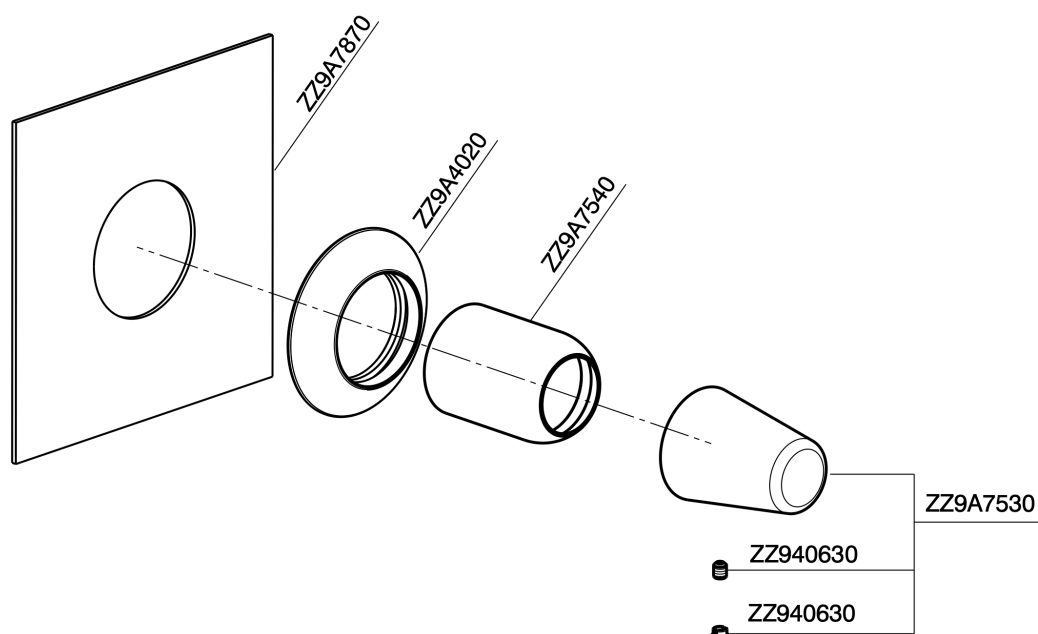

Parte esterna monocomando doccia incasso VITA_VI003000

VI003000

<https://www.cisal.it/parte-esterna-monocomando-doccia-incasso-vita-vi003000>

Parte incasso monocomando doccia INCASSO_ZA005301

ZA005301

<https://www.cisal.it/parte-incasso-monocomando-doccia-incasso-za005301>

Parte incasso monocomando doccia INCASSO_ZA005300

ZA005300

<https://www.cisal.it/parte-incasso-monocomando-doccia-incasso-za005300>

2026-04-08