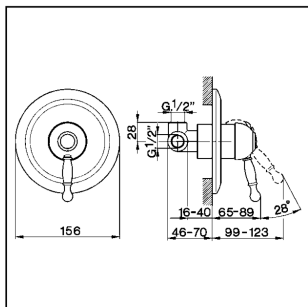

Parte esterna monocomando doccia incasso ARCANA ROYAL_AY003000

cisal

AY 00300 (ZA 00230)

- Monocomando doccia incasso
- Single lever shower mixer
- UP-Brausebatterie 1/2"
- Mitigeur douche encastré

bar	PORTATA * FLOW RATE DURCHFLOSS DEBIT l/min.
0.5	6
1	9
2	12
3	14.5
4	16.5
5	18.5

NR.	DESCRIZIONE DESCRIPTION BESCHREIBUNG DESCRIPTION	N. CODICE CODE NO. WERKSNR. NR. CODE	NR.	DESCRIZIONE DESCRIPTION BESCHREIBUNG DESCRIPTION	N. CODICE CODE NO. WERKSNR. NR. CODE	NR.	DESCRIZIONE DESCRIPTION BESCHREIBUNG DESCRIPTION	N. CODICE CODE NO. WERKSNR. NR. CODE
1	Leva monocomando "AY" Lever "AY" Hebel "AY" Lever "AY"	ZZ 90370 0	5	Cartuccia monocomando piccola Mixing valve - small size Kartusche Cartouche mitigeurs	ZZ 92909 0			
1-1	Placchetta per leva "AY" Cap for lever "AY" Abdeckkappe 1/Hebel "AY" Plaquette levier "AY"	ZZ 93048 0	6	Ricordo silenzioso per monoc. vasca incasso Silencer for conc. single lever bath mixer Schalldämpfer S-Anschluss Raccord silencieux	ZZ 92890 0			
1-2	Vite M.4,5x15 tb. tc. Screw M.4,5x15 Schraube M.4,5x15 Vis M.4,5x15	ZZ 92641 0	7	Plastra monocomando doccia incasso Plate single lever shower mixer Abdeckrossette UP - Brause Plaque - douche à encastrer	ZZ 92805 0			
2	Plastra monocomando doccia incasso Plate single lever shower mixer Abdeckrossette 1/UP Plaque - douche à encastrer	ZZ 92911 0	8	Copricartuccia monocomando incasso Escutcheon concealed mixer Abdeckkappe 1/UP-EHM Couvre-cartouche mitigeur encastré	ZZ 92705 0			
3	Copricartuccia monocomando incasso Escutcheon concealed mixer Abdeckkappe 1/UP-EHM Couvre-cartouche mitigeur encastré	ZZ 92720 0	9	Cartuccia monocomando con viti e adattatore Mixing valve Kartusche Cartouche mitigeurs	ZZ 90746 0			
4	Calotta bloccaggio cartuccia piccola Nut for mixing valve-small Mutter 1/Kartusche Ecrou pour cartouche	ZZ 92603 0						