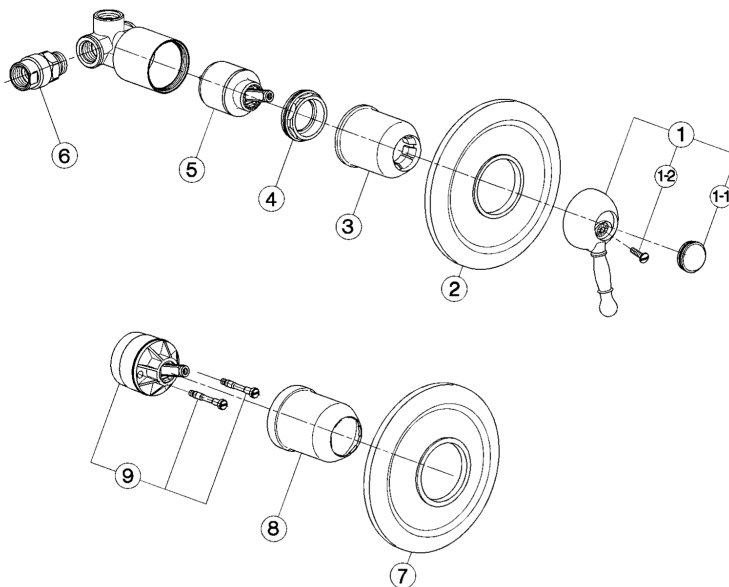

Parte esterna monocomando doccia incasso ARCANA ROYAL_AY003000

cisal

AY 00300 (ZA 00230)

- Monocomando doccia incasso
- Single lever shower mixer
- UP-Brausebatterie 1/2"
- Mitigeur douche encastré

bar	PORTATA * FLOW RATE DURCHFLOSS DEBIT l/min.
0.5	6
1	9
2	12
3	14.5
4	16.5
5	18.5

NR.	DESCRIZIONE DESCRIPTION BESCHREIBUNG DESCRIPTION	N. CODICE CODE NO. WERKSNR. NR. CODE	NR.	DESCRIZIONE DESCRIPTION BESCHREIBUNG DESCRIPTION	N. CODICE CODE NO. WERKSNR. NR. CODE	NR.	DESCRIZIONE DESCRIPTION BESCHREIBUNG DESCRIPTION	N. CODICE CODE NO. WERKSNR. NR. CODE
1	Leva monocomando "AY" Lever "AY" Hebel "AY" Lever "AY"	ZZ 90370 0	5	Cartuccia monocomando piccola Mixing valve - small size Kartusche Cartouche mitigeurs	ZZ 92909 0			
1-1	Placchetta per leva "AY" Cap for lever "AY" Abdeckkappe 1/Hebel "AY" Plaquette levier "AY"	ZZ 93048 0	6	Ricordo silenzioso per monoc. vasca incasso Silencer for conc. single lever bath mixer Schalldämpfer S-Anschluss Raccord silencieux	ZZ 92890 0			
1-2	Vite M.4,5x15 tb. tc. Screw M.4,5x15 Schraube M.4,5x15 Vis M.4,5x15	ZZ 92641 0	7	Plastra monocomando doccia incasso Plate single lever shower mixer Abdeckrossette UP - Brause Plaque - douche à encastrer	ZZ 92805 0			
2	Plastra monocomando doccia incasso Plate single lever shower mixer Abdeckrossette 1/UP Plaque - douche à encastrer	ZZ 92911 0	8	Copricartuccia monocomando incasso Escutcheon concealed mixer Abdeckkappe 1/UP-EHM Couvre-cartouche mitigeur encastré	ZZ 92705 0			
3	Copricartuccia monocomando incasso Escutcheon concealed mixer Abdeckkappe 1/UP-EHM Couvre-cartouche mitigeur encastré	ZZ 92720 0	9	Cartuccia monocomando con viti e adattatore Mixing valve Kartusche Cartouche mitigeurs	ZZ 90746 0			
4	Calotta bloccaggio cartuccia piccola Nut for mixing valve-small Mutter 1/Kartusche Ecrou pour cartouche	ZZ 92603 0						