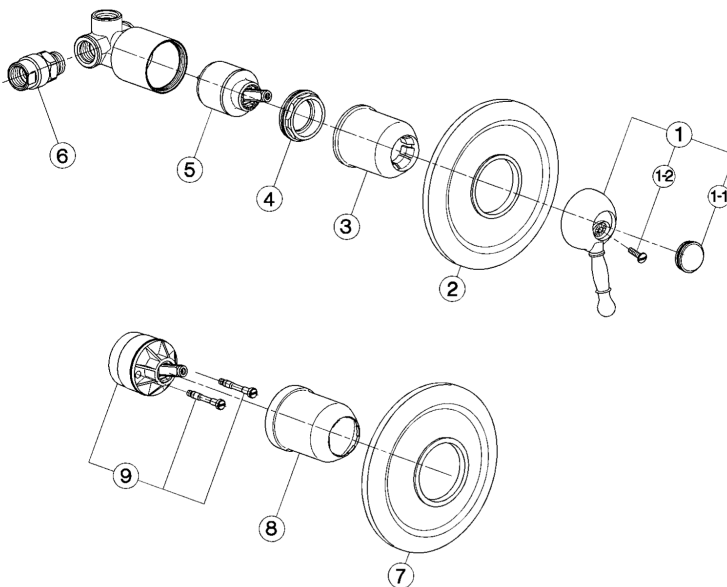

CARATTERISTICHE

Installazione **Incasso**
 Parti Incasso necessarie **ZA002300**

Parte esterna monocomando doccia incasso ARCANA ROYAL_AY003000

cisal

AY 00300 (ZA 00230)

- Monocomando doccia incasso
- Single lever shower mixer
- UP-Brausebatterie 1/2"
- Mitigeur douche encastré

NR.	DESCRIZIONE DESCRIPTION BESCHREIBUNG DESCRIPTION	N. CODICE CODE NO. WERKSNR. NR. CODE	NR.	DESCRIZIONE DESCRIPTION BESCHREIBUNG DESCRIPTION	N. CODICE CODE NO. WERKSNR. NR. CODE	NR.	DESCRIZIONE DESCRIPTION BESCHREIBUNG DESCRIPTION	N. CODICE CODE NO. WERKSNR. NR. CODE
1	Leva monocomando "AY" Lever "AY" Hebel "AY" Lévier "AY"	ZZ 90370 0	5	Cartuccia monocomando piccola Mixing valve - small size Kartusche Cartouche mitigeurs	ZZ 92909 0			
1-1	Placchetta per leva "AY" Cap for lever "AY" Abdeckkappe 1/Hebel "AY" Plaquette levier "AY"	ZZ 93048 0	6	Ricordo silenzioso per monoc. vasca incasso Silencer for conc. single lever bath mixer Schalldämpfer S-Anschluss Raccord silencieux	ZZ 92890 0			
1-2	Vite M.4,5x15 tb. tc. Screw M.4,5x15 Schraube M.4,5x15 Vis M.4,5x15	ZZ 92641 0	7	Plastra monocomando doccia incasso Plate single lever shower mixer Abdeckrossette UP - Brause Plaque - douche à encastrer	ZZ 92805 0			
2	Plastra monocomando doccia incasso Plate single lever shower mixer Abdeckrossette 1/UP Plaque - douche à encastrer	ZZ 92911 0	8	Copricartuccia monocomando incasso Escutcheon concealed mixer Abdeckkappe 1/UP-EHM Couvre-cartouche mitigeur encastré	ZZ 92705 0			
3	Copricartuccia monocomando incasso Escutcheon concealed mixer Abdeckkappe 1/UP-EHM Couvre-cartouche mitigeur encastré	ZZ 92720 0	9	Cartuccia monocomando con viti e adattatore Mixing valve Kartusche Cartouche mitigeurs	ZZ 90746 0			
4	Calotta bloccaggio cartuccia piccola Nut for mixing valve-small Mutter 1/Kartusche Ecrou pour cartouche	ZZ 92603 0						