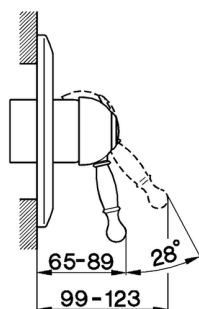

Parte esterna monocomando doccia incasso ARCANA ROYAL_AY003000

MODELLO **AY003000**

Parte esterna monocomando doccia incasso, senza parte incasso, per art. ZA002300

FINITURE DISPONIBILI

-  **21** 21 Cromo
-  **24** 24 Oro
-  **26** 26 Vecchio Rame
-  **27** 27 Vecchio Bronzo
-  **2A** 2A Nichel Satinato Spazzolato
-  **74** 74 Cromo/Oro

CARATTERISTICHE

Installazione **Incasso**
 Parti Incasso necessarie **ZA002300**

Parte esterna monocomando doccia incasso ARCANA ROYAL_AY003000

cisal

AY 00300 (ZA 00230)

- Monocomando doccia incasso
- Single lever shower mixer
- UP-Brausebatterie 1/2"
- Mitigeur douche encastré

AY.13

AY003000

<https://www.cisal.it/parte-esterna-monocomando-doccia-incasso-arcana-royal-ay003000>

Parte incasso monocomando doccia INCASSO_ZA002300

MODELLO **ZA002300**

Parte incasso monocomando doccia, doccia incasso 1/2", senza parte esterna