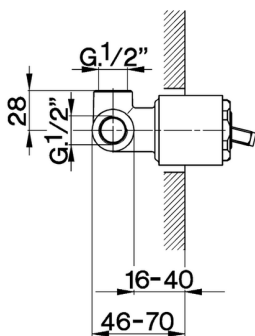

AY.13

AY003000

<https://www.cisal.it/parte-esterna-monocomando-doccia-incasso-arcana-royal-ay003000>

Parte incasso monocomando doccia INCASSO_ZA002300

MODELLO **ZA002300**

Parte incasso monocomando doccia, doccia incasso 1/2", senza parte esterna

FINITURE DISPONIBILI

 **04** 04 Senza Finitura

CARATTERISTICHE

Ricambio Cartuccia **ZZ92909000**

Incasso **1**

Cartuccia Monocomando 43 mm

2026-06-10