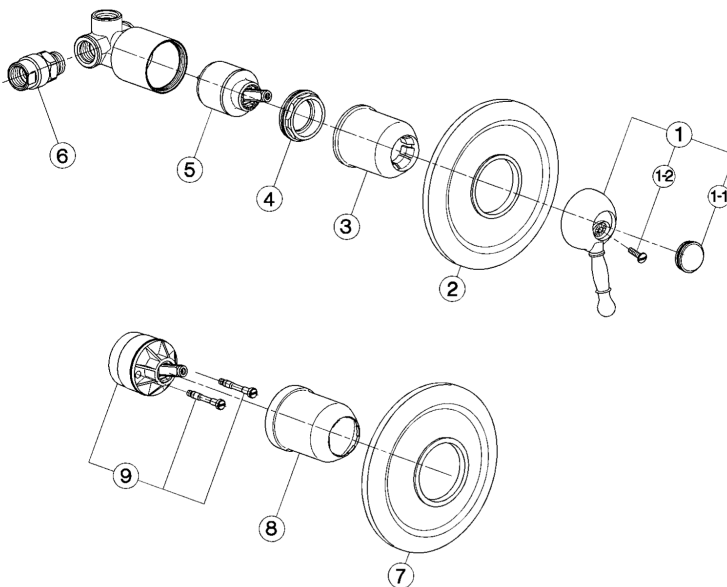

bar	PORTATA * FLOW RATE DURCHFLOSS DEBIT l/min.
0.5	6
1	9
2	12
3	14.5
4	16.5
5	18.5

* con resistenza silenziosa della classe di portata A (15 l/min. a 3 bar)
with hydraulic resistance of flow rate class A (15 l/min. at 3 bar)
mit geräuscharmen Widerstand der Durchflussklasse A (15 l/min. bei 3 bar)
avec aérateur classe A (15 l/min. à 3 bar)

NR.	DESCRIZIONE DESCRIPTION BESCHREIBUNG DESCRIPTION	N. CODICE CODE NO. WERKSNR. NR. CODE	NR.	DESCRIZIONE DESCRIPTION BESCHREIBUNG DESCRIPTION	N. CODICE CODE NO. WERKSNR. NR. CODE	NR.	DESCRIZIONE DESCRIPTION BESCHREIBUNG DESCRIPTION	N. CODICE CODE NO. WERKSNR. NR. CODE
1	Leva monocomando "AY" Lever "AY" Hebel "AY" Lévier "AY"	ZZ 90370 0	5	Cartuccia monocomando piccola Mixing valve - small size Kartusche Cartouche mitigeurs	ZZ 92909 0			
1-1	Placchetta per leva "AY" Cap for lever "AY" Abdeckkappe 1/Hebel "AY" Plaquelette levier "AY"	ZZ 93048 0	6	Ricordo silenzioso per monoc. vasca incasso Silencer for conc. single lever bath mixer Schalldämpfer S-Anschluss Raccord silencieux	ZZ 92890 0			
1-2	Vite M.4,5x15 tb. tc. Screw M.4,5x15 Schraube M.4,5x15 Vis M.4,5x15	ZZ 92641 0	7	Plastra monocomando doccia incasso Plate single lever shower mixer Abdeckrossette UP - Brause Plaque - douche à encastrer	ZZ 92805 0			
2	Plastra monocomando doccia incasso Plate single lever shower mixer Abdeckrossette 1/UP Plaque - douche à encastrer	ZZ 92911 0	8	Copricartuccia monocomando incasso Escutcheon concealed mixer Abdeckkappe 1/UP-EHM Couvere-cartouche mitigeur encastré	ZZ 92705 0			
3	Copricartuccia monocomando incasso Escutcheon concealed mixer Abdeckkappe 1/UP-EHM Couvere-cartouche mitigeur encastré	ZZ 92720 0	9	Cartuccia monocomando con viti e adattatore Mixing valve Kartusche Cartouche mitigeurs	ZZ 90746 0			
4	Calotta bloccaggio cartuccia piccola Nut for mixing valve-small Mutter 1/Kartusche Ecrou pour cartouche	ZZ 92603 0						

AY.13

AY003000

<https://www.cisal.it/parte-esterna-monocomando-doccia-incasso-arcana-royal-ay003000>