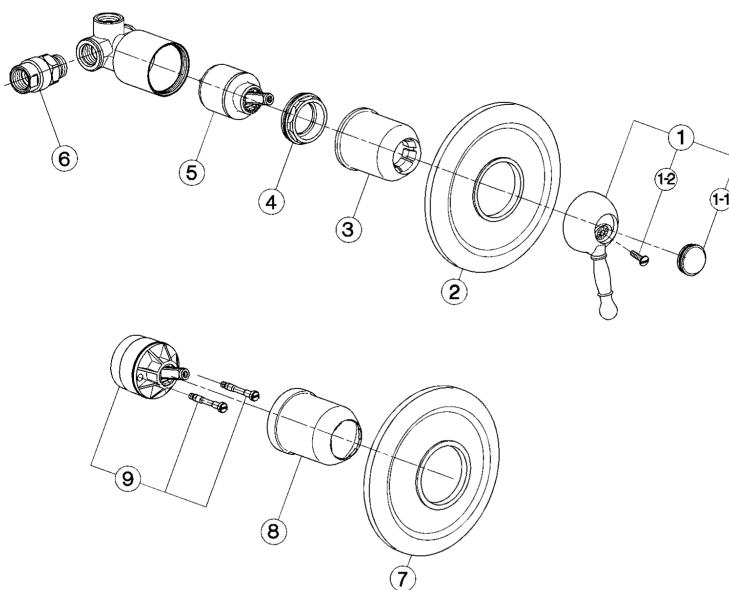

CARATTERISTICHE

Installazione **Incasso**
 Parti Incasso necessarie **ZA002300**

Parte esterna monocomando doccia incasso ARCANA ROYAL_AY003000

cisal

AY 00300 (ZA 00230)

- Monocomando doccia incasso
- Single lever shower mixer
- UP-Brausebatterie 1/2"
- Mitigeur douche encastré

NR.	DESCRIZIONE DESCRIPTION BESCHREIBUNG DESCRIPTION	N. CODICE CODE NO. WERKSNR. NR. CODE	NR.	DESCRIZIONE DESCRIPTION BESCHREIBUNG DESCRIPTION	N. CODICE CODE NO. WERKSNR. NR. CODE	NR.	DESCRIZIONE DESCRIPTION BESCHREIBUNG DESCRIPTION	N. CODICE CODE NO. WERKSNR. NR. CODE
1	Leva monocomando "AY" Lever "AY" Hebel "AY" Lever "AY"	ZZ 90370 0	5	Cartuccia monocomando piccola Mixing valve - small size Kartusche Cartouche mitigeurs	ZZ 92909 0			
1-1	Placchetta per leva "AY" Cap for lever "AY" Abdeckkappe 1/Hebel "AY" Plaquette levier "AY"	ZZ 93048 0	6	Ricordo silenzioso per monoc. vasca incasso Silencer for conc. single lever bath mixer Schalldämpfer S-Anschluss Raccord silencieux	ZZ 92890 0			
1-2	Vite M.4,5x15 tb. tc. Screw M.4,5x15 Schraube M.4,5x15 Vis M.4,5x15	ZZ 92641 0	7	Plastra monocomando doccia incasso Plate single lever shower mixer Abdeckrossette UP - Brause Plaque - douche à encastrer	ZZ 92805 0			
2	Plastra monocomando doccia incasso Plate single lever shower mixer Abdeckrossette 1/UP Plaque - douche à encastrer	ZZ 92911 0	8	Copricartuccia monocomando incasso Escutcheon concealed mixer Abdeckkappe 1/UP-EHM Couvere-cartouche mitigeur encastré	ZZ 92705 0			
3	Copricartuccia monocomando incasso Escutcheon concealed mixer Abdeckkappe 1/UP-EHM Couvere-cartouche mitigeur encastré	ZZ 92720 0	9	Cartuccia monocomando con viti e adattatore Mixing valve Kartusche Cartouche mitigeurs	ZZ 90746 0			
4	Calotta bloccaggio cartuccia piccola Nut for mixing valve-small Mutter 1/Kartusche Ecrou pour cartouche	ZZ 92603 0						