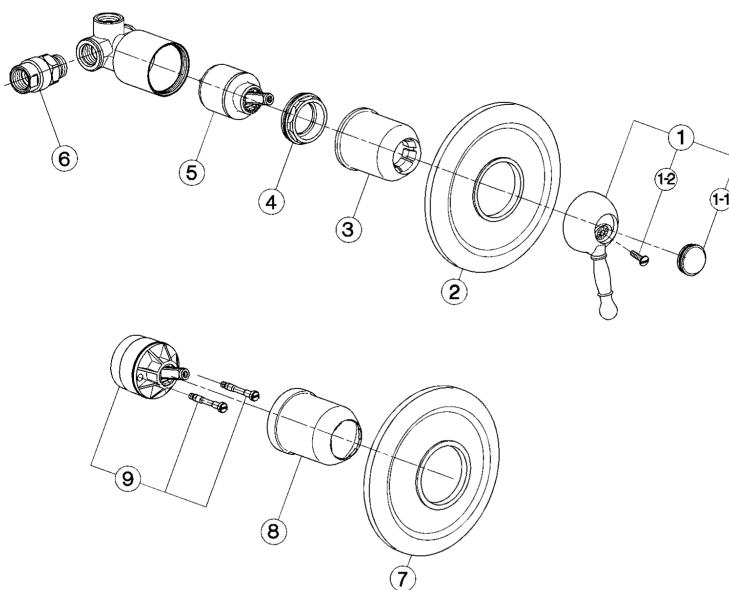

CARATTERISTICHE

Installazione **Incasso**
 Parti Incasso necessarie **ZA002300**

Parte esterna monocomando doccia incasso ARCANA ROYAL_AY003000

cisal

AY 00300 (ZA 00230)

- Monocomando doccia incasso
- Single lever shower mixer
- UP-Brausebatterie 1/2"
- Mitigeur douche encastré

NR.	DESCRIZIONE DESCRIPTION BESCHREIBUNG DESCRIPTION	N. CODICE CODE NO. WERKSNR. NR. CODE	NR.	DESCRIZIONE DESCRIPTION BESCHREIBUNG DESCRIPTION	N. CODICE CODE NO. WERKSNR. NR. CODE	NR.	DESCRIZIONE DESCRIPTION BESCHREIBUNG DESCRIPTION	N. CODICE CODE NO. WERKSNR. NR. CODE
1	Leva monocomando "AY" Lever "AY" Hebel "AY" Lever "AY"	ZZ 90370 0	5	Cartuccia monocomando piccola Mixing valve - small size Kartusche Cartouche mitigeurs	ZZ 92909 0			
1-1	Placchetta per leva "AY" Cap for lever "AY" Abdeckkappe 1/Hebel "AY" Plaquelette lever "AY"	ZZ 93048 0	6	Ricordo silenzioso per monoc. vasca incasso Silencer for conc. single lever bath mixer Schalldämpfer S-Anschluss Raccord silencieux	ZZ 92890 0			
1-2	Vite M.4,5x15 tb. tc. Screw M.4,5x15 Schraube M.4,5x15 Vis M.4,5x15	ZZ 92641 0	7	Plastra monocomando doccia incasso Plate single lever shower mixer Abdeckrossette UP - Brause Plaque - douche à encastrer	ZZ 92805 0			
2	Plastra monocomando doccia incasso Plate single lever shower mixer Abdeckrossette 1/UP Plaque - douche à encastrer	ZZ 92911 0	8	Copricartuccia monocomando incasso Escutcheon concealed mixer Abdeckkappe 1/UP-EHM Couvre-cartouche mitigeur encastré	ZZ 92705 0			
3	Copricartuccia monocomando incasso Escutcheon concealed mixer Abdeckkappe 1/UP-EHM Couvre-cartouche mitigeur encastré	ZZ 92720 0	9	Cartuccia monocomando con viti e adattatore Mixing valve Kartusche Cartouche mitigeurs	ZZ 90746 0			
4	Calotta bloccaggio cartuccia piccola Nut for mixing valve-small Mutter 1/Kartusche Ecrou pour cartouche	ZZ 92603 0						