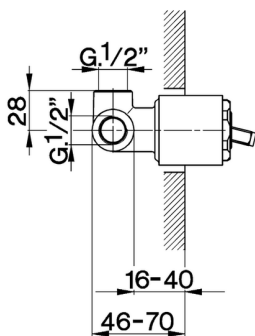

AY.13

AY003000

<https://www.cisal.it/parte-esterna-monocomando-doccia-incasso-arcana-royal-ay003000>

Parte incasso monocomando doccia INCASSO_ZA002300

MODELLO **ZA002300**

Parte incasso monocomando doccia, doccia incasso 1/2", senza parte esterna

FINITURE DISPONIBILI

04 04 Senza Finitura

CARATTERISTICHE

Ricambio Cartuccia **ZZ92909000**

Incasso **1**

Cartuccia Monocomando 43 mm

2026-07-08