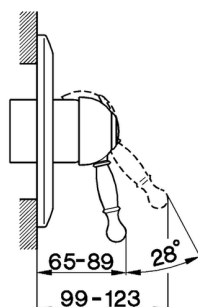

## Parte esterna monocomando doccia incasso ARCANA ROYAL\_AY003000

MODELLO **AY003000**

Parte esterna monocomando doccia incasso, senza parte incasso, per art. ZA002300