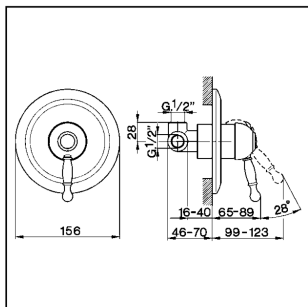

Parte esterna monocomando doccia incasso ARCANA ROYAL_AY003000

cisal

AY 00300 (ZA 00230)

- Monocomando doccia incasso
- Single lever shower mixer
- UP-Brausebatterie 1/2"
- Mitigeur douche encastré