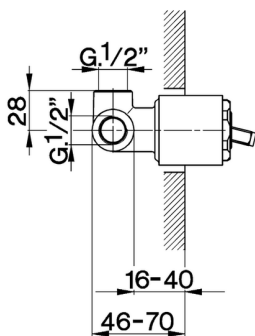

AY.13

AY003000

<https://www.cisal.it/parte-esterna-monocomando-doccia-incasso-arcana-royal-ay003000>

Parte incasso monocomando doccia INCASSO_ZA002300

MODELLO **ZA002300**

Parte incasso monocomando doccia, doccia incasso 1/2", senza parte esterna

FINITURE DISPONIBILI

04 04 Senza Finitura

CARATTERISTICHE

Ricambio Cartuccia **ZZ92909000**

Incasso **1**

Cartuccia Monocomando 43 mm

2026-05-24