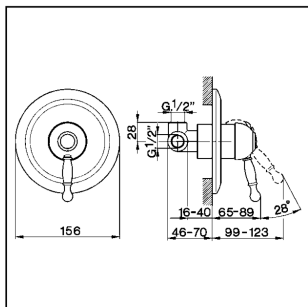

Parte esterna monocomando doccia incasso ARCANA ROYAL_AY003000

cisal

AY 00300 (ZA 00230)

- Monocomando doccia incasso
- Single lever shower mixer
- UP-Brausebatterie 1/2"
- Mitigeur douche encastré

bar	PORTATA * FLOW RATE DURCHFLOSS DEBIT l/min.
0.5	6
1	9
2	12
3	14.5
4	16.5
5	18.5

NR.	DESCRIZIONE DESCRIPTION BESCHREIBUNG DESCRIPTION	N. CODICE CODE NO. WERKSNR. NR. CODE	NR.	DESCRIZIONE DESCRIPTION BESCHREIBUNG DESCRIPTION	N. CODICE CODE NO. WERKSNR. NR. CODE	NR.	DESCRIZIONE DESCRIPTION BESCHREIBUNG DESCRIPTION	N. CODICE CODE NO. WERKSNR. NR. CODE
1	Leva monocomando "AY" Lever "AY" Hebel "AY" Lever "AY"	ZZ 90370 0	5	Cartuccia monocomando piccola Mixing valve - small size Kartusche Cartouche mitigeurs	ZZ 92909 0			
1-1	Placchetta per leva "AY" Cap for lever "AY" Abdeckkappe 1/Hebel "AY" Plaquelette lever "AY"	ZZ 93048 0	6	Ricordo silenzioso per monoc. vasca incasso Silencer for conc. single lever bath mixer Schalldämpfer S-Anschluss Raccord silencieux	ZZ 92890 0			
1-2	Vite M.4,5x15 tb. tc. Screw M.4,5x15 Schraube M.4,5x15 Vis M.4,5x15	ZZ 92641 0	7	Plastra monocomando doccia incasso Plate single lever shower mixer Abdeckrossette UP - Brause Plaque - douche à encastrer	ZZ 92805 0			
2	Plastra monocomando doccia incasso Plate single lever shower mixer Abdeckrossette 1/UP Plaque - douche à encastrer	ZZ 92911 0	8	Copricartuccia monocomando incasso Escutcheon concealed mixer Abdeckkappe 1/UP-EHM Couvre-cartouche mitigeur encastré	ZZ 92705 0			
3	Copricartuccia monocomando incasso Escutcheon concealed mixer Abdeckkappe 1/UP-EHM Couvre-cartouche mitigeur encastré	ZZ 92720 0	9	Cartuccia monocomando con viti e adattatore Mixing valve Kartusche Cartouche mitigeurs	ZZ 90746 0			
4	Calotta bloccaggio cartuccia piccola Nut for mixing valve-small Mutter 1/Kartusche Ecrou pour cartouche	ZZ 92603 0						