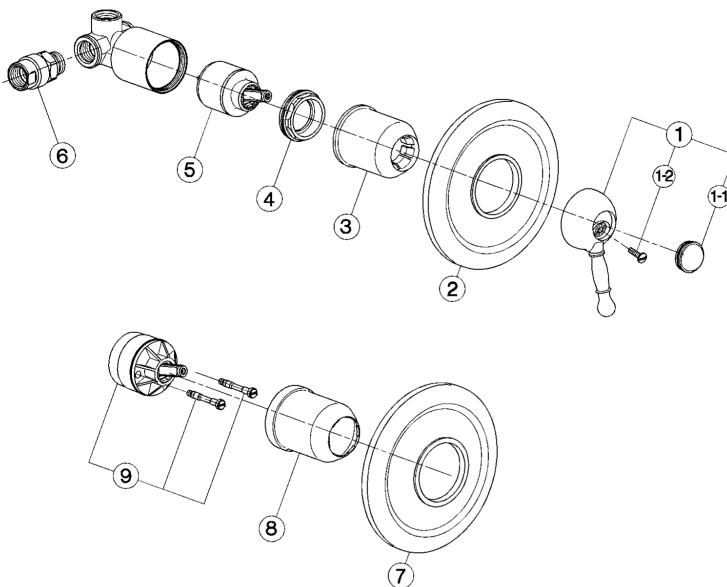

Parte esterna monocomando doccia incasso ARCANA ROYAL_AY003000

cisal

AY 00300 (ZA 00230)

- Monocomando doccia incasso
- Single lever shower mixer
- UP-Brausebatterie 1/2"
- Mitigeur douche encastré

bar	PORTATA * FLOW RATE DURCHFLOSS DEBIT l/min.
0.5	6
1	9
2	12
3	14.5
4	16.5
5	18.5

NR.	DESCRIZIONE DESCRIPTION BESCHREIBUNG DESCRIPTION	N. CODICE CODE NO. WERKSNR. NR. CODE	NR.	DESCRIZIONE DESCRIPTION BESCHREIBUNG DESCRIPTION	N. CODICE CODE NO. WERKSNR. NR. CODE	NR.	DESCRIZIONE DESCRIPTION BESCHREIBUNG DESCRIPTION	N. CODICE CODE NO. WERKSNR. NR. CODE
1	Leva monocomando "AY" Lever "AY" Hebel "AY" Lever "AY"	ZZ 90370 0	5	Cartuccia monocomando piccola Mixing valve - small size Kartusche Cartouche mitigeurs	ZZ 92909 0			
1-1	Placchetta per leva "AY" Cap for lever "AY" Abdeckkappe 1/Hebel "AY" Plaquelette lever "AY"	ZZ 93048 0	6	Ricordo silenzioso per monoc. vasca incasso Silencer for conc. single lever bath mixer Schalldämpfer S-Anschluss Raccord silencieux	ZZ 92890 0			
1-2	Vite M.4,5x15 tb. tc. Screw M.4,5x15 Schraube M.4,5x15 Vis M.4,5x15	ZZ 92641 0	7	Plastra monocomando doccia incasso Plate single lever shower mixer Abdeckrossette UP - Brause Plaque - douche à encastrer	ZZ 92805 0			
2	Plastra monocomando doccia incasso Plate single lever shower mixer Abdeckrossette 1/UP Plaque - douche à encastrer	ZZ 92911 0	8	Copricartuccia monocomando incasso Escutcheon concealed mixer Abdeckkappe 1/UP-EHM Couvre-cartouche mitigeur encastré	ZZ 92705 0			
3	Copricartuccia monocomando incasso Escutcheon concealed mixer Abdeckkappe 1/UP-EHM Couvre-cartouche mitigeur encastré	ZZ 92720 0	9	Cartuccia monocomando con viti e adattatore Mixing valve Kartusche Cartouche mitigeurs	ZZ 90746 0			
4	Calotta bloccaggio cartuccia piccola Nut for mixing valve-small Mutter 1/Kartusche Ecrou pour cartouche	ZZ 92603 0						