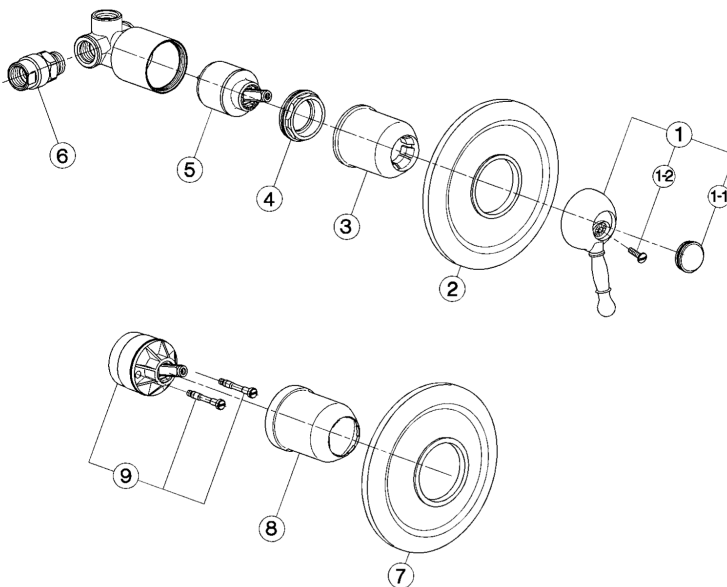

CARATTERISTICHE

Installazione **Incasso**
 Parti Incasso necessarie **ZA002300**

Parte esterna monocomando doccia incasso ARCANA ROYAL_AY003000

cisal

AY 00300 (ZA 00230)

- Monocomando doccia incasso
- Single lever shower mixer
- UP-Brausebatterie 1/2"
- Mitigeur douche encastré

NR.	DESCRIZIONE DESCRIPTION BESCHREIBUNG DESCRIPTION	N. CODICE CODE NO. WERKSNR. NR. CODE	NR.	DESCRIZIONE DESCRIPTION BESCHREIBUNG DESCRIPTION	N. CODICE CODE NO. WERKSNR. NR. CODE	NR.	DESCRIZIONE DESCRIPTION BESCHREIBUNG DESCRIPTION	N. CODICE CODE NO. WERKSNR. NR. CODE
1	Leva monocomando "AY" Lever "AY" Hebel "AY" Lever "AY"	ZZ 90370 0	5	Cartuccia monocomando piccola Mixing valve - small size Kartusche Cartouche mitigeurs	ZZ 92909 0			
1-1	Placchetta per leva "AY" Cap for lever "AY" Abdeckkappe 1/Hebel "AY" Plaquette levier "AY"	ZZ 93048 0	6	Ricordo silenzioso per monoc. vasca incasso Silencer for conc. single lever bath mixer Schalldämpfer S-Anschluss Raccord silencieux	ZZ 92890 0			
1-2	Vite M.4,5x15 tb. tc. Screw M.4,5x15 Schraube M.4,5x15 Vis M.4,5x15	ZZ 92641 0	7	Plastra monocomando doccia incasso Plate single lever shower mixer Abdeckrosette UP - Brause Plaque - douche à encastrer	ZZ 92805 0			
2	Plastra monocomando doccia incasso Plate single lever shower mixer Abdeckrosette 1/UP Plaque - douche à encastrer	ZZ 92911 0	8	Copricartuccia monocomando incasso Escutcheon concealed mixer Abdeckkappe 1/UP-EHM Couvere-cartouche mitigeur encastré	ZZ 92705 0			
3	Copricartuccia monocomando incasso Escutcheon concealed mixer Abdeckkappe 1/UP-EHM Couvere-cartouche mitigeur encastré	ZZ 92720 0	9	Cartuccia monocomando con viti e adattatore Mixing valve Kartusche Cartouche mitigeurs	ZZ 90746 0			
4	Calotta bloccaggio cartuccia piccola Nut for mixing valve-small Mutter 1/Kartusche Ecrou pour cartouche	ZZ 92603 0						