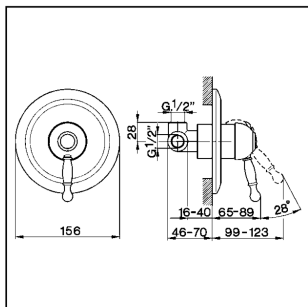

CARATTERISTICHE

Installazione **Incasso**
 Parti Incasso necessarie **ZA002300**

Parte esterna monocomando doccia incasso ARCANA ROYAL_AY003000

cisal

AY 00300 (ZA 00230)

- Monocomando doccia incasso
- Single lever shower mixer
- UP-Brausebatterie 1/2"
- Mitigeur douche encastré

AY.13

AY003000

<https://www.cisal.it/parte-esterna-monocomando-doccia-incasso-arcana-royal-ay003000>

Parte incasso monocomando doccia INCASSO_ZA002300

MODELLO **ZA002300**

Parte incasso monocomando doccia, doccia incasso 1/2", senza parte esterna