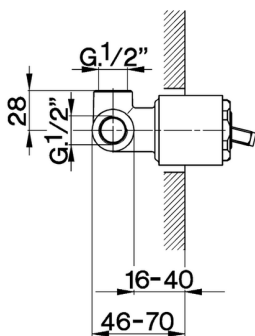

AY.13

AY003000

<https://www.cisal.it/parte-esterna-monocomando-doccia-incasso-arcana-royal-ay003000>

Parte incasso monocomando doccia INCASSO_ZA002300

MODELLO **ZA002300**

Parte incasso monocomando doccia, doccia incasso 1/2", senza parte esterna

FINITURE DISPONIBILI

CARATTERISTICHE

Ricambio Cartuccia **ZZ92909000**

Incasso **1**

Cartuccia Monocomando 43 mm

2026-04-09