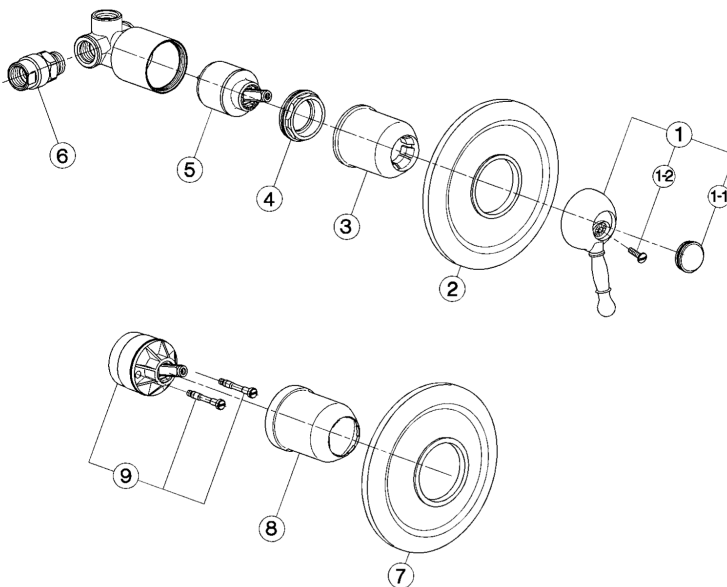

CARATTERISTICHE

Installazione **Incasso**
 Parti Incasso necessarie **ZA002300**

Parte esterna monocomando doccia incasso ARCANA ROYAL_AY003000

cisal

AY 00300 (ZA 00230)

- Monocomando doccia incasso
- Single lever shower mixer
- UP-Brausebatterie 1/2"
- Mitigeur douche encastré

NR.	DESCRIZIONE DESCRIPTION BESCHREIBUNG DESCRIPTION	N. CODICE CODE NO. WERKSNR. NR. CODE	NR.	DESCRIZIONE DESCRIPTION BESCHREIBUNG DESCRIPTION	N. CODICE CODE NO. WERKSNR. NR. CODE	NR.	DESCRIZIONE DESCRIPTION BESCHREIBUNG DESCRIPTION	N. CODICE CODE NO. WERKSNR. NR. CODE
1	Leva monocomando "AY" Lever "AY" Hebel "AY" Lever "AY"	ZZ 90370 0	5	Cartuccia monocomando piccola Mixing valve - small size Kartusche Cartouche mitigeurs	ZZ 92909 0			
1-1	Placchetta per leva "AY" Cap for lever "AY" Abdeckklappe 1/Hebel "AY" Plaquelette lever "AY"	ZZ 93048 0	6	Ricordo silenzioso per monoc. vasca incasso Silencer for conc. single lever bath mixer Schalldämpfer S-Anschluss Raccord silencieux	ZZ 92890 0			
1-2	Vite M.4,5x15 tb. tc. Screw M.4,5x15 Schraube M.4,5x15 Vis M.4,5x15	ZZ 92641 0	7	Plastra monocomando doccia incasso Plate single lever shower mixer Abdeckrossette UP - Brause Plaque - douche à encastrer	ZZ 92805 0			
2	Plastra monocomando doccia incasso Plate single lever shower mixer Abdeckrossette 1/UP Plaque - douche à encastrer	ZZ 92911 0	8	Copricartuccia monocomando incasso Escutcheon concealed mixer Abdeckklappe 1/UP-EHM Couvre-cartouche mitigeur encastré	ZZ 92705 0			
3	Copricartuccia monocomando incasso Escutcheon concealed mixer Abdeckklappe 1/UP-EHM Couvre-cartouche mitigeur encastré	ZZ 92720 0	9	Cartuccia monocomando con viti e adattatore Mixing valve Kartusche Cartouche mitigeurs	ZZ 90746 0			
4	Calotta bloccaggio cartuccia piccola Nut for mixing valve-small Mutter 1/Kartusche Ecrou pour cartouche	ZZ 92603 0						