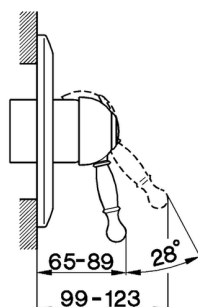

Parte esterna monocomando doccia incasso ARCANA ROYAL_AY003000

MODELLO **AY003000**

Parte esterna monocomando doccia incasso, senza parte incasso, per art. ZA002300

FINITURE DISPONIBILI

-  **21** 21 Cromo
-  **24** 24 Oro
-  **26** 26 Vecchio Rame
-  **27** 27 Vecchio Bronzo
-  **2A** 2A Nichel Satinato Spazzolato
-  **74** 74 Cromo/Oro

CARATTERISTICHE

Installazione **Incasso**
 Parti Incasso necessarie **ZA002300**

Parte esterna monocomando doccia incasso ARCANA ROYAL_AY003000

cisal

AY 00300 (ZA 00230)

- Monocomando doccia incasso
- Single lever shower mixer
- UP-Brausebatterie 1/2"
- Mitigeur douche encastré

AY.13

AY003000

<https://www.cisal.it/parte-esterna-monocomando-doccia-incasso-arcana-royal-ay003000>

Parte incasso monocomando doccia INCASSO_ZA002300

MODELLO **ZA002300**

Parte incasso monocomando doccia, doccia incasso 1/2", senza parte esterna