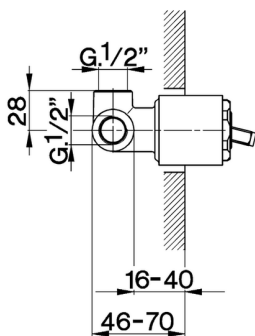

AY.13

AY003000

<https://www.cisal.it/parte-esterna-monocomando-doccia-incasso-arcana-royal-ay003000>

Parte incasso monocomando doccia INCASSO_ZA002300

MODELLO **ZA002300**

Parte incasso monocomando doccia, doccia incasso 1/2", senza parte esterna

FINITURE DISPONIBILI

04 04 Senza Finitura

CARATTERISTICHE

Ricambio Cartuccia **ZZ92909000**

Incasso **1**

Cartuccia Monocomando 43 mm

2026-07-09