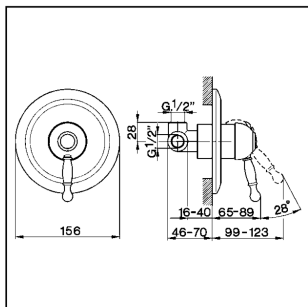

## Parte esterna monocomando doccia incasso ARCANA ROYAL\_AY003000

### AY 00300 (ZA 00230)

- Monocomando doccia incasso
- Single lever shower mixer
- UP-Brausebatterie 1/2"
- Mitigeur douche encastré

bar	PORTATA * FLOW RATE DURCHFLOSS DEBIT l/min.
0.5	6
1	9
2	12
3	14.5
4	16.5
5	18.5