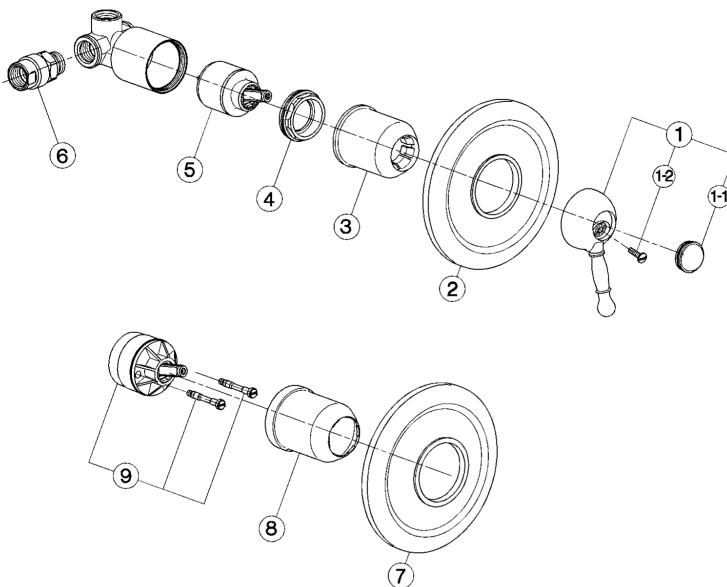

## Parte esterna monocomando doccia incasso ARCANA ROYAL\_AY003000

### AY 00300 (ZA 00230)

- Monocomando doccia incasso
- Single lever shower mixer
- UP-Brausebatterie 1/2"
- Mitigeur douche encastré

bar	PORTATA * FLOW RATE DURCHFLOSS DEBIT l/min.
0.5	6
1	9
2	12
3	14.5
4	16.5
5	18.5

AY.13

AY003000

<https://www.cisal.it/parte-esterna-monocomando-doccia-incasso-arcana-royal-ay003000>