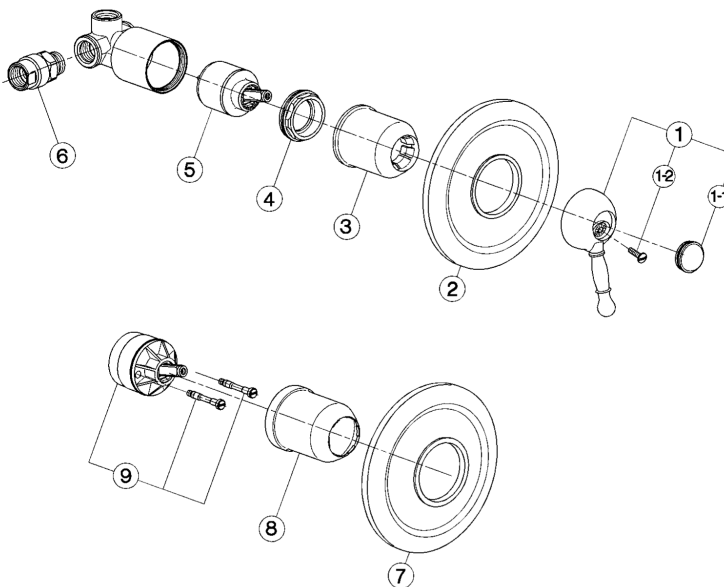

Parte esterna monocomando doccia incasso ARCANA ROYAL_AY003000

cisal

AY 00300 (ZA 00230)

- Monocomando doccia incasso
- Single lever shower mixer
- UP-Brausebatterie 1/2"
- Mitigeur douche encastré

bar	PORTATA * FLOW RATE DURCHFLOSS DEBIT l/min.
0.5	6
1	9
2	12
3	14.5
4	16.5
5	18.5

NR.	DESCRIZIONE DESCRIPTION BESCHREIBUNG DESCRIPTION	N. CODICE CODE NO. WERKSNR. NR. CODE	NR.	DESCRIZIONE DESCRIPTION BESCHREIBUNG DESCRIPTION	N. CODICE CODE NO. WERKSNR. NR. CODE	NR.	DESCRIZIONE DESCRIPTION BESCHREIBUNG DESCRIPTION	N. CODICE CODE NO. WERKSNR. NR. CODE
1	Leva monocomando "AY" Lever "AY" Hebel "AY" Lever "AY"	ZZ 90370 0	5	Cartuccia monocomando piccola Mixing valve - small size Kartusche Cartouche mitigeurs	ZZ 92909 0			
1-1	Placchetta per leva "AY" Cap for lever "AY" Abdeckkappe 1/Hebel "AY" Plaquelette lever "AY"	ZZ 93048 0	6	Ricordo silenzioso per monoc. vasca incasso Silencer for conc. single lever bath mixer Schalldämpfer S-Anschluss Raccord silencieux	ZZ 92890 0			
1-2	Vite M.4,5x15 tb. tc. Screw M.4,5x15 Schraube M.4,5x15 Vis M.4,5x15	ZZ 92641 0	7	Plastra monocomando doccia incasso Plate single lever shower mixer Abdeckrossette UP - Brause Plaque - douche à encastrer	ZZ 92805 0			
2	Plastra monocomando doccia incasso Plate single lever shower mixer Abdeckrossette 1/UP Plaque - douche à encastrer	ZZ 92911 0	8	Copricartuccia monocomando incasso Escutcheon concealed mixer Abdeckkappe 1/UP-EHM Couvere-cartouche mitigeur encastré	ZZ 92705 0			
3	Copricartuccia monocomando incasso Escutcheon concealed mixer Abdeckkappe 1/UP-EHM Couvere-cartouche mitigeur encastré	ZZ 92720 0	9	Cartuccia monocomando con viti e adattatore Mixing valve Kartusche Cartouche mitigeurs	ZZ 90746 0			
4	Calotta bloccaggio cartuccia piccola Nut for mixing valve-small Mutter 1/Kartusche Ecrou pour cartouche	ZZ 92603 0						