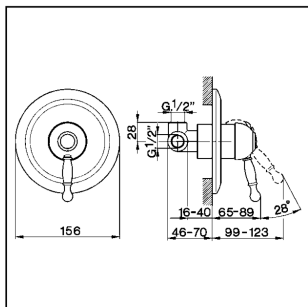

Parte esterna monocomando doccia incasso ARCANA ROYAL_AY003000

cisal

AY 00300 (ZA 00230)

- Monocomando doccia incasso
- Single lever shower mixer
- UP-Brausebatterie 1/2"
- Mitigeur douche encastré

bar	PORTATA * FLOW RATE DURCHFLOSS DEBIT l/min.
0.5	6
1	9
2	12
3	14.5
4	16.5
5	18.5

NR.	DESCRIZIONE DESCRIPTION BESCHREIBUNG DESCRIPTION	N. CODICE CODE NO. WERKSNR. NR. CODE	NR.	DESCRIZIONE DESCRIPTION BESCHREIBUNG DESCRIPTION	N. CODICE CODE NO. WERKSNR. NR. CODE	NR.	DESCRIZIONE DESCRIPTION BESCHREIBUNG DESCRIPTION	N. CODICE CODE NO. WERKSNR. NR. CODE
1	Leva monocomando "AY" Lever "AY" Hebel "AY" Lever "AY"	ZZ 90370 0	5	Cartuccia monocomando piccola Mixing valve - small size Kartusche Cartouche mitigeurs	ZZ 92909 0			
1-1	Placchetta per leva "AY" Cap for lever "AY" Abdeckkappe 1/Hebel "AY" Plaquelette lever "AY"	ZZ 93048 0	6	Ricordo silenzioso per monoc. vasca incasso Silencer for conc. single lever bath mixer Schalldämpfer S-Anschluss Raccord silencieux	ZZ 92890 0			
1-2	Vite M.4,5x15 tb. tc. Screw M.4,5x15 Schraube M.4,5x15 Vis M.4,5x15	ZZ 92641 0	7	Plastra monocomando doccia incasso Plate single lever shower mixer Abdeckrossette UP - Brause Plaque - douche à encastrer	ZZ 92805 0			
2	Plastra monocomando doccia incasso Plate single lever shower mixer Abdeckrossette 1/UP Plaque - douche à encastrer	ZZ 92911 0	8	Copricartuccia monocomando incasso Escutcheon concealed mixer Abdeckkappe 1/UP-EHM Couvere-cartouche mitigeur encastré	ZZ 92705 0			
3	Copricartuccia monocomando incasso Escutcheon concealed mixer Abdeckkappe 1/UP-EHM Couvere-cartouche mitigeur encastré	ZZ 92720 0	9	Cartuccia monocomando con viti e adattatore Mixing valve Kartusche Cartouche mitigeurs	ZZ 90746 0			
4	Calotta bloccaggio cartuccia piccola Nut for mixing valve-small Mutter 1/Kartusche Ecrou pour cartouche	ZZ 92603 0						