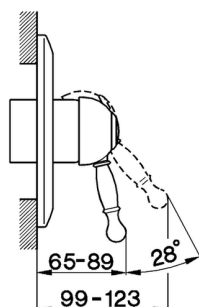

Parte esterna monocomando doccia incasso ARCANA ROYAL_AY003000

MODELLO **AY003000**

Parte esterna monocomando doccia incasso, senza parte incasso, per art. ZA002300

FINITURE DISPONIBILI

-  **21** 21 Cromo
-  **24** 24 Oro
-  **26** 26 Vecchio Rame
-  **27** 27 Vecchio Bronzo
-  **2A** 2A Nichel Satinato Spazzolato
-  **74** 74 Cromo/Oro

CARATTERISTICHE

Installazione **Incasso**
 Parti Incasso necessarie **ZA002300**

Parte esterna monocomando doccia incasso ARCANA ROYAL_AY003000

cisal

AY 00300 (ZA 00230)

- Monocomando doccia incasso
- Single lever shower mixer
- UP-Brausebatterie 1/2"
- Mitigeur douche encastré

AY.13

AY003000

<https://www.cisal.it/parte-esterna-monocomando-doccia-incasso-arcana-royal-ay003000>

Parte incasso monocomando doccia INCASSO_ZA002300

MODELLO **ZA002300**

Parte incasso monocomando doccia, doccia incasso 1/2", senza parte esterna