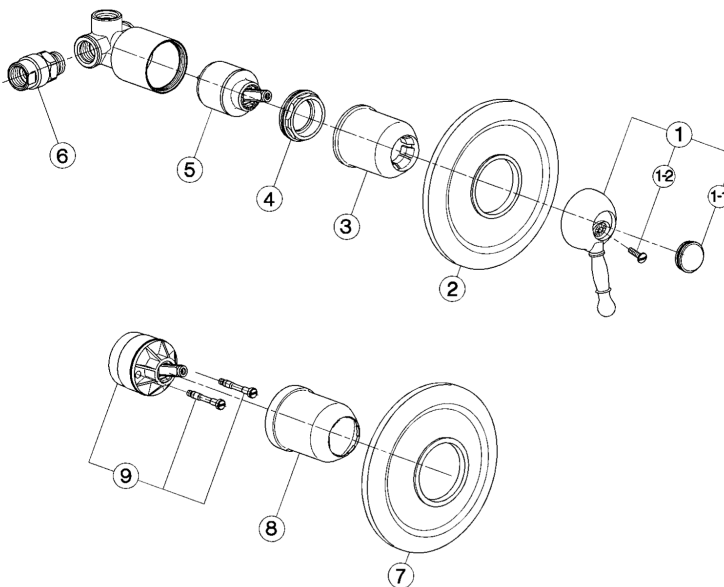

CARATTERISTICHE

Installazione **Incasso**
 Parti Incasso necessarie **ZA002300**

Parte esterna monocomando doccia incasso ARCANA ROYAL_AY003000

cisal

AY 00300 (ZA 00230)

- Monocomando doccia incasso
- Single lever shower mixer
- UP-Brausebatterie 1/2"
- Mitigeur douche encastré

NR.	DESCRIZIONE DESCRIPTION BESCHREIBUNG DESCRIPTION	N. CODICE CODE NO. WERKSNR. NR. CODE	NR.	DESCRIZIONE DESCRIPTION BESCHREIBUNG DESCRIPTION	N. CODICE CODE NO. WERKSNR. NR. CODE	NR.	DESCRIZIONE DESCRIPTION BESCHREIBUNG DESCRIPTION	N. CODICE CODE NO. WERKSNR. NR. CODE
1	Leva monocomando "AY" Lever "AY" Hebel "AY" Lever "AY"	ZZ 90370 0	5	Cartuccia monocomando piccola Mixing valve - small size Kartusche Cartouche mitigeurs	ZZ 92909 0			
1-1	Placchetta per leva "AY" Cap for lever "AY" Abdeckkappe 1/Hebel "AY" Plaquelette lever "AY"	ZZ 93048 0	6	Ricordo silenzioso per monoc. vasca incasso Silencer for conc. single lever bath mixer Schalldämpfer S-Anschluss Raccord silencieux	ZZ 92890 0			
1-2	Vite M.4,5x15 tb. tc. Screw M.4,5x15 Schraube M.4,5x15 Vis M.4,5x15	ZZ 92641 0	7	Plastra monocomando doccia incasso Plate single lever shower mixer Abdeckrossette UP - Brause Plaque - douche à encastrer	ZZ 92805 0			
2	Plastra monocomando doccia incasso Plate single lever shower mixer Abdeckrossette 1/UP Plaque - douche à encastrer	ZZ 92911 0	8	Copricartuccia monocomando incasso Escutcheon concealed mixer Abdeckkappe 1/UP-EHM Couvere-cartouche mitigeur encastré	ZZ 92705 0			
3	Copricartuccia monocomando incasso Escutcheon concealed mixer Abdeckkappe 1/UP-EHM Couvere-cartouche mitigeur encastré	ZZ 92720 0	9	Cartuccia monocomando con viti e adattatore Mixing valve Kartusche Cartouche mitigeurs	ZZ 90746 0			
4	Calotta bloccaggio cartuccia piccola Nut for mixing valve-small Mutter 1/Kartusche Ecrou pour cartouche	ZZ 92603 0						