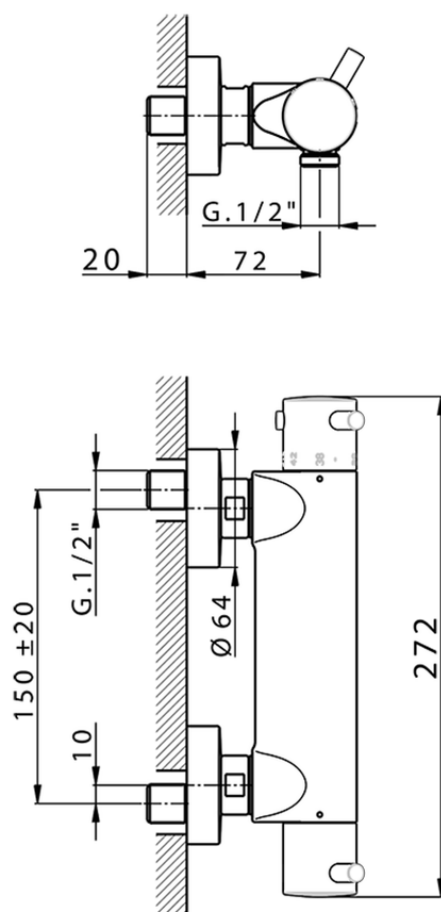

Miscelatore termostatico doccia LESS MINIMAL_LNT01010

LNT01010

<https://www.cisal.it/miscelatore-termostatico-doccia-less-minimal-lnt01010>

2026-06-20