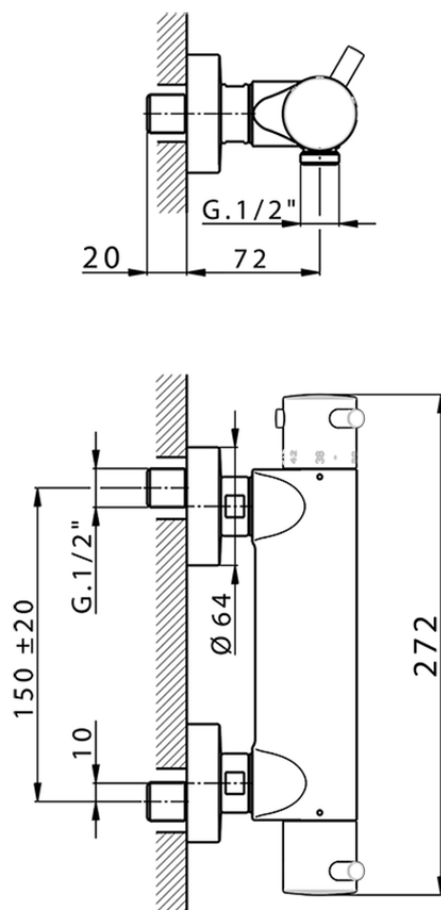

Miscelatore termostatico doccia LESS MINIMAL_LNT01010

LNT01010

<https://www.cisal.it/miscelatore-termostatico-doccia-less-minimal-lnt01010>

2026-06-18