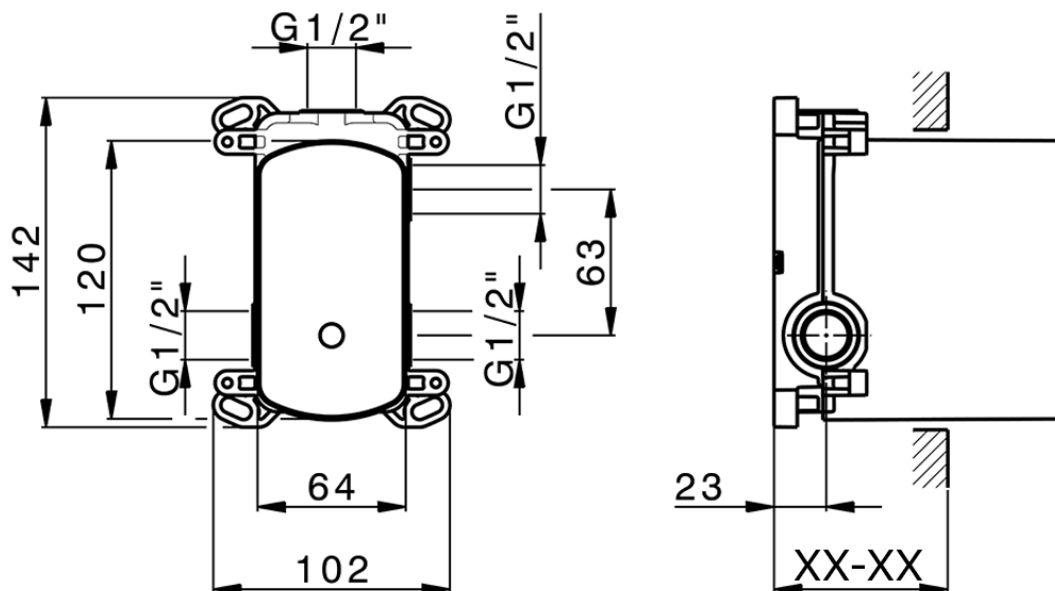

## Parte incasso monocomando vasca-doccia Easy-Box INCASSO\_ZA000230

Piastra/Plate/Plaque/Platte/Placa

2-3mm: XX 65-85

10mm: XX 60-80