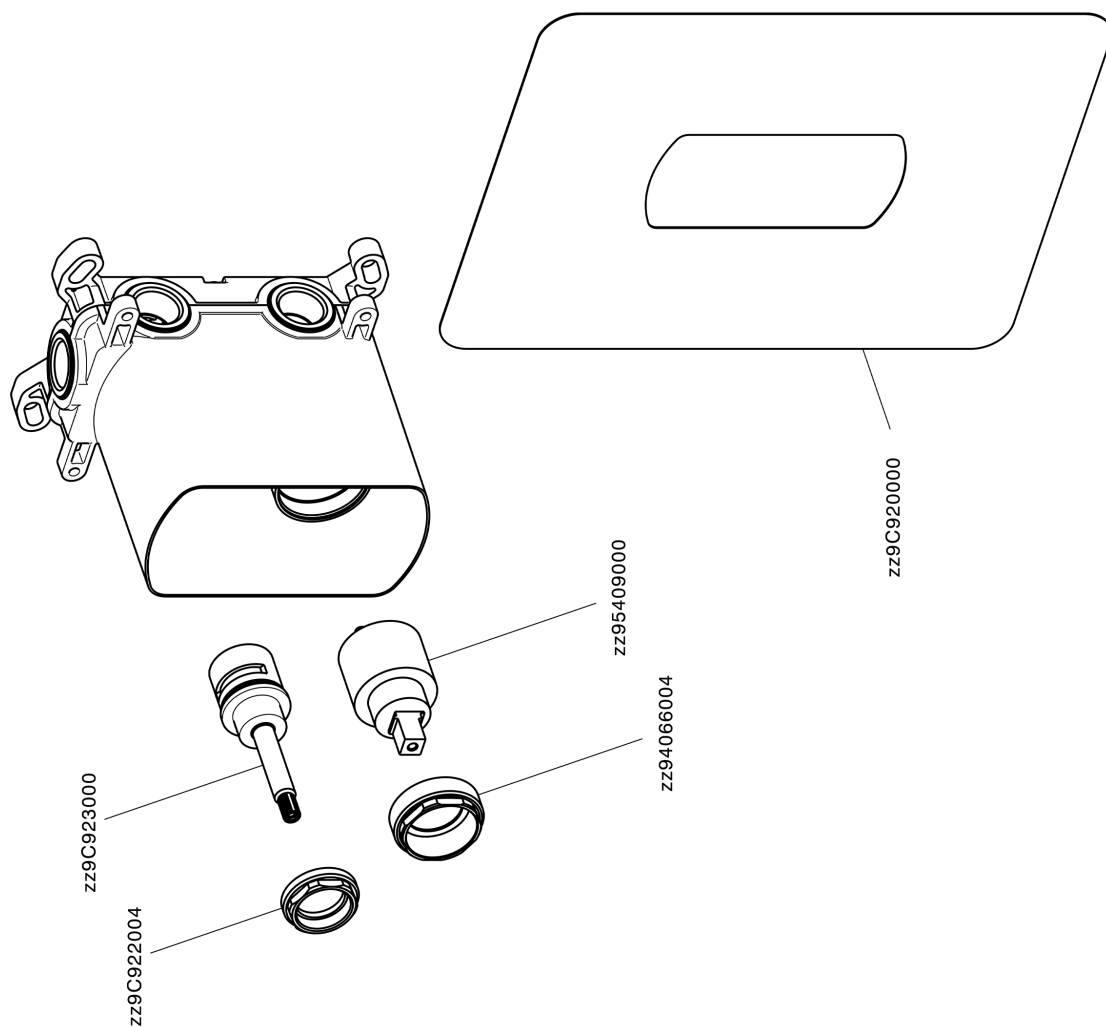

Parte incasso monocomando vasca-doccia Easy-Box INCASSO_ZA000230

ZA000230

<https://www.cisal.it/parte-incasso-monocomando-vasca-doccia-easy-box-incasso-za000230>

2026-07-01