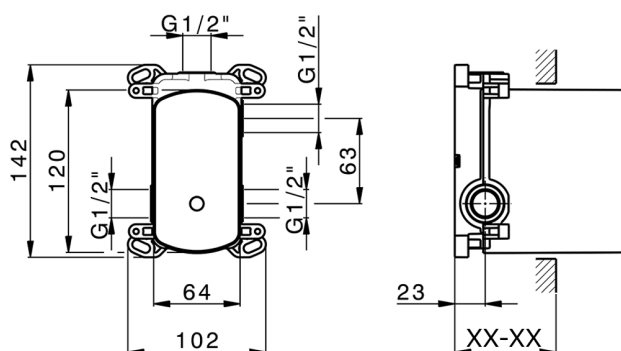

Parte incasso monocomando vasca-doccia Easy-Box INCASSO_ZA000230

MODELLO **ZA000230**

Parte incasso monocomando vasca-doccia Easy-Box,deviatore rotativo 2 uscite,senza parte esterna,con scatola di protezione

FINITURE DISPONIBILI

 **04** 04 Senza Finitura

CARATTERISTICHE

Ricambio Cartuccia **ZZ95409000**

Incasso **1**

Cartuccia Monocomando 35 mm

Piastra/Plate/Plaque/Platte/Placa

2-3mm: XX 65-85

10mm: XX 60-80

EcoStop

Con il Dispositivo EcoStop l'apertura dell'acqua avviene con un punto duro al 50% circa della portata. Un fermo a metà apertura, da vincere con una leggera forza solo e soltanto quando ci sia una reale necessità di richiesta d'acqua alla massima portata. Ciò permette di consumare fino al 50% in meno di acqua.

Parte incasso monocomando vasca-doccia Easy-Box INCASSO_ZA000230

ZA000230

<https://www.cisal.it/parte-incasso-monocomando-vasca-doccia-easy-box-incasso-za000230>

2026-07-01