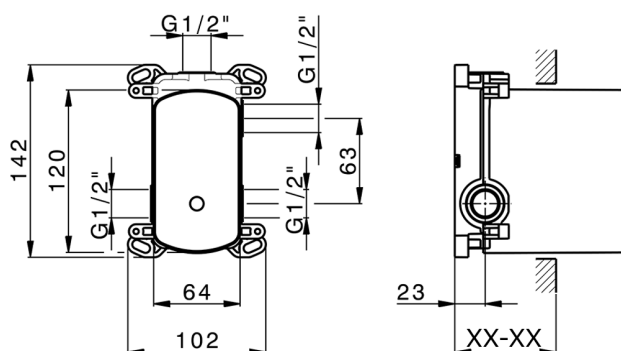

Parte incasso monocomando vasca-doccia Easy-Box INCASSO_ZA000230

MODELLO **ZA000230**

Parte incasso monocomando vasca-doccia Easy-Box,deviatore rotativo 2 uscite,senza parte esterna,con scatola di protezione

FINITURE DISPONIBILI

04 04 Senza Finitura

CARATTERISTICHE

Ricambio Cartuccia **ZZ95409000**

Incasso **1**

Cartuccia Monocomando 35 mm

Piastra/Plate/Plaque/Platte/Placa

2-3mm: XX 65-85

10mm: XX 60-80

EcoStop

Con il Dispositivo EcoStop l'apertura dell'acqua avviene con un punto duro al 50% circa della portata. Un fermo a metà apertura, da vincere con una leggera forza solo e soltanto quando ci sia una reale necessità di richiesta d'acqua alla massima portata. Ciò permette di consumare fino al 50% in meno di acqua.