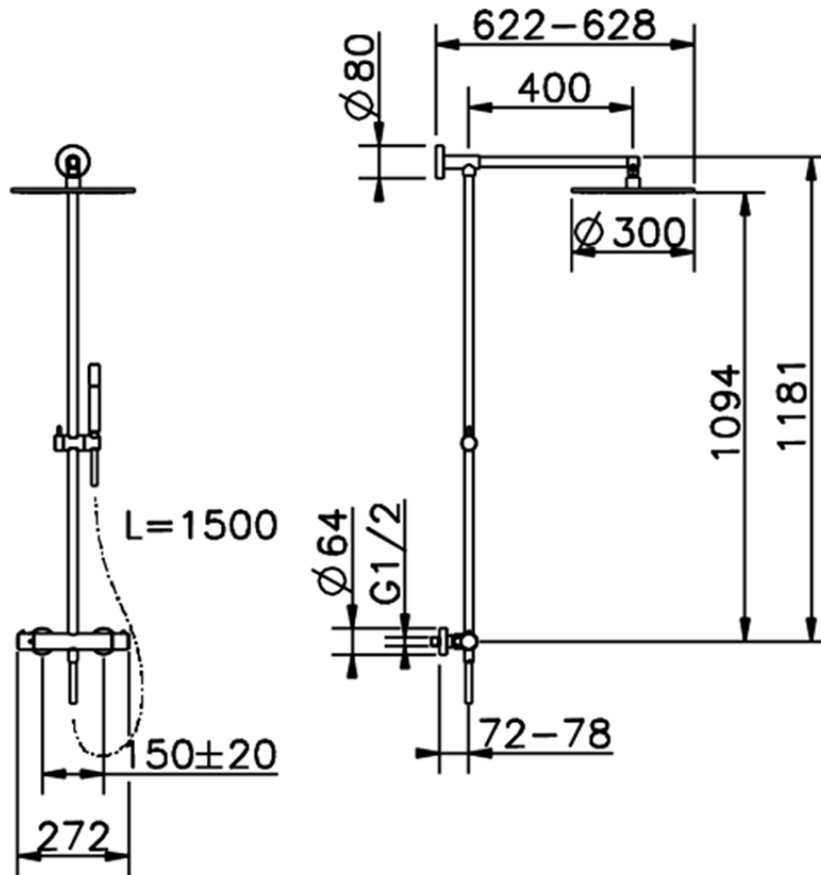

## Colonna doccia termostatica 2 funzioni SLIM\_SMC78010

SMC78010

<https://www.cisal.it/colonna-doccia-termostatica-2-funzioni-slim-smc78010>

2026-07-02