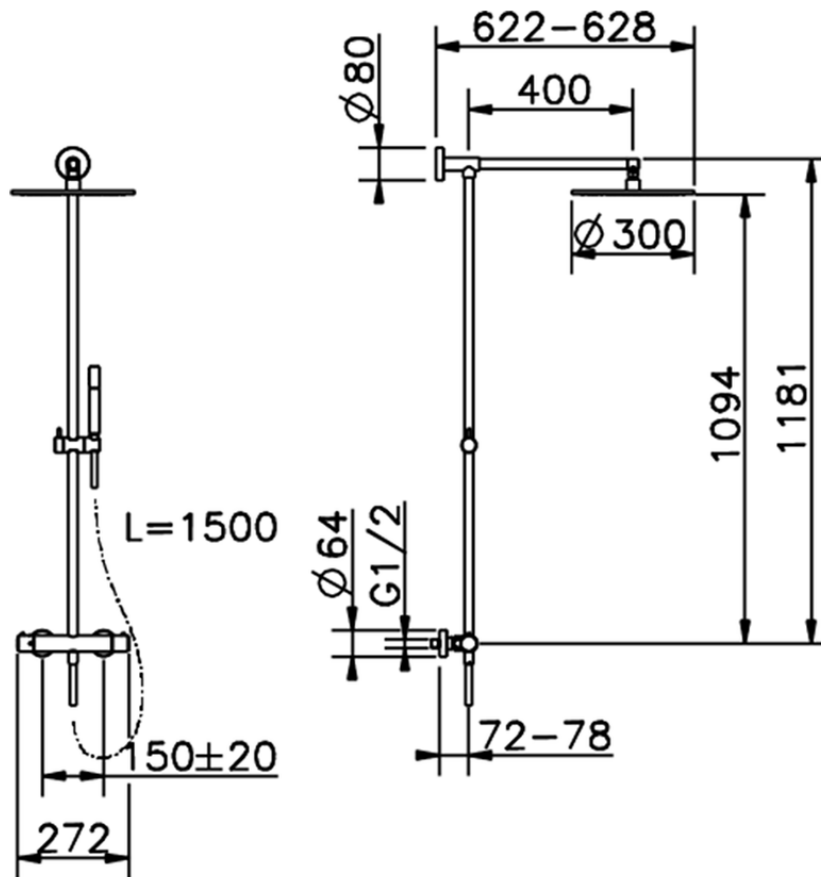

## Colonna doccia termostatica 2 funzioni SLIM\_SMC78010

SMC78010

<https://www.cisal.it/colonna-doccia-termostatica-2-funzioni-slim-smc78010>

2026-07-02