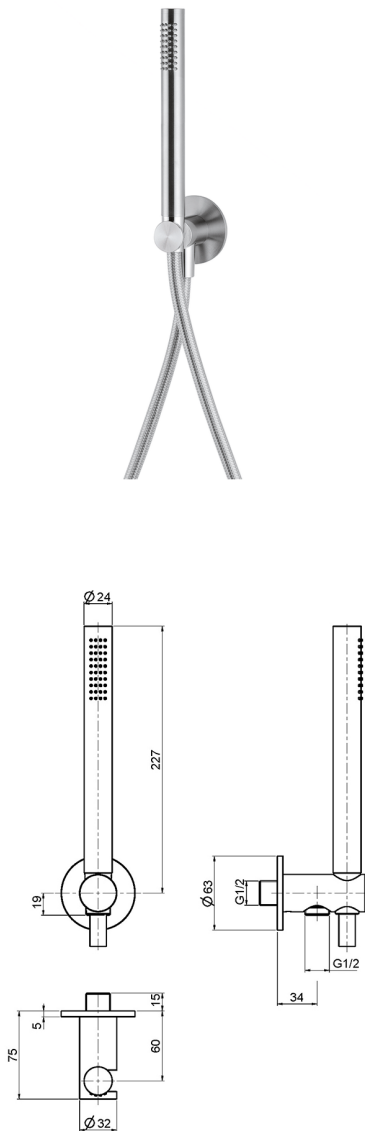

Completo doccia duplex Xion SHOWER_DS018300

MODELLO **DS018300**

Completo doccia duplex, supporto doccetta murale con presa d'acqua, doccetta monogetto, flex inox 150 cm, Inox AISI 316L

FINITURE DISPONIBILI

-  **D1** D1 Inox Spazzolato
-  **5H** 5H Dark Brass Brushed
-  **5L** 5L Black Titanium Spazzolato
-  **5N** 5N Oro Rosa Spazzolato

CARATTERISTICHE

2026-07-02