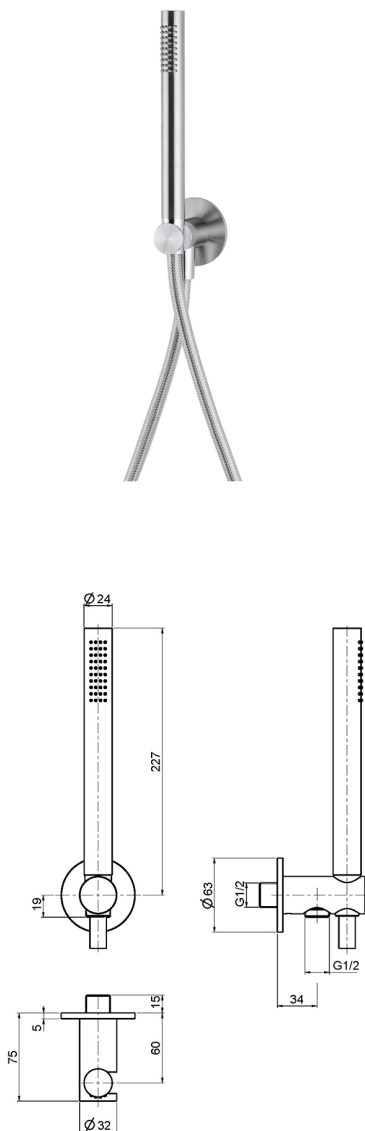

Completo doccia duplex Xion SHOWER_DS018300

MODELLO **DS018300**

Completo doccia duplex, supporto doccetta murale con presa d'acqua, doccetta monogetto, flex inox 150 cm, Inox AISI 316L

FINITURE DISPONIBILI

-  **D1** D1 Inox Spazzolato
-  **5H** 5H Dark Brass Brushed
-  **5L** 5L Black Titanium Spazzolato
-  **5N** 5N Oro Rosa Spazzolato

CARATTERISTICHE

2026-07-02