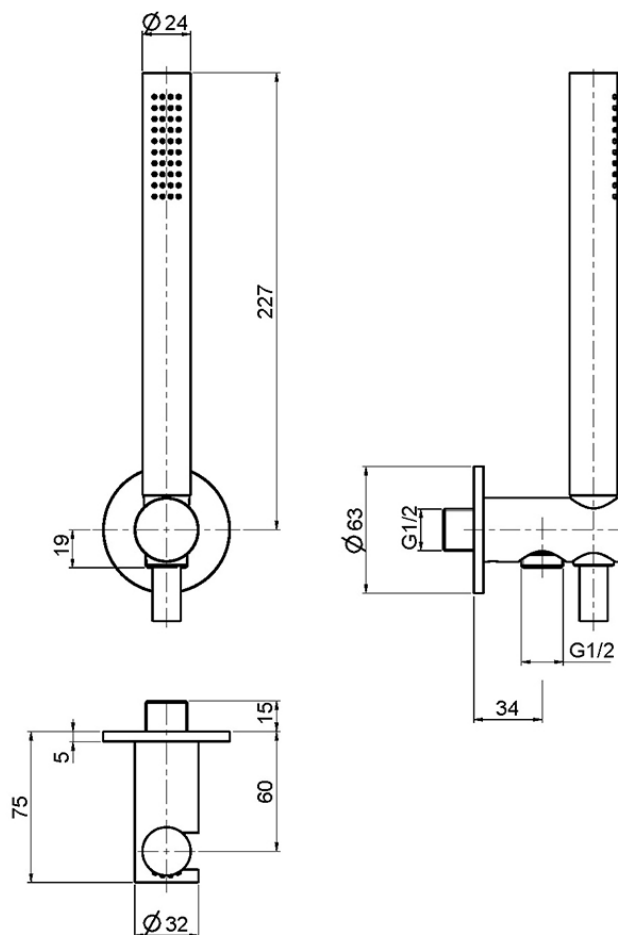

Completo doccia duplex Xion SHOWER_DS018300

DS018300

<https://www.cisal.it/completo-doccia-duplex-xion-shower-ds018300>

2026-07-02